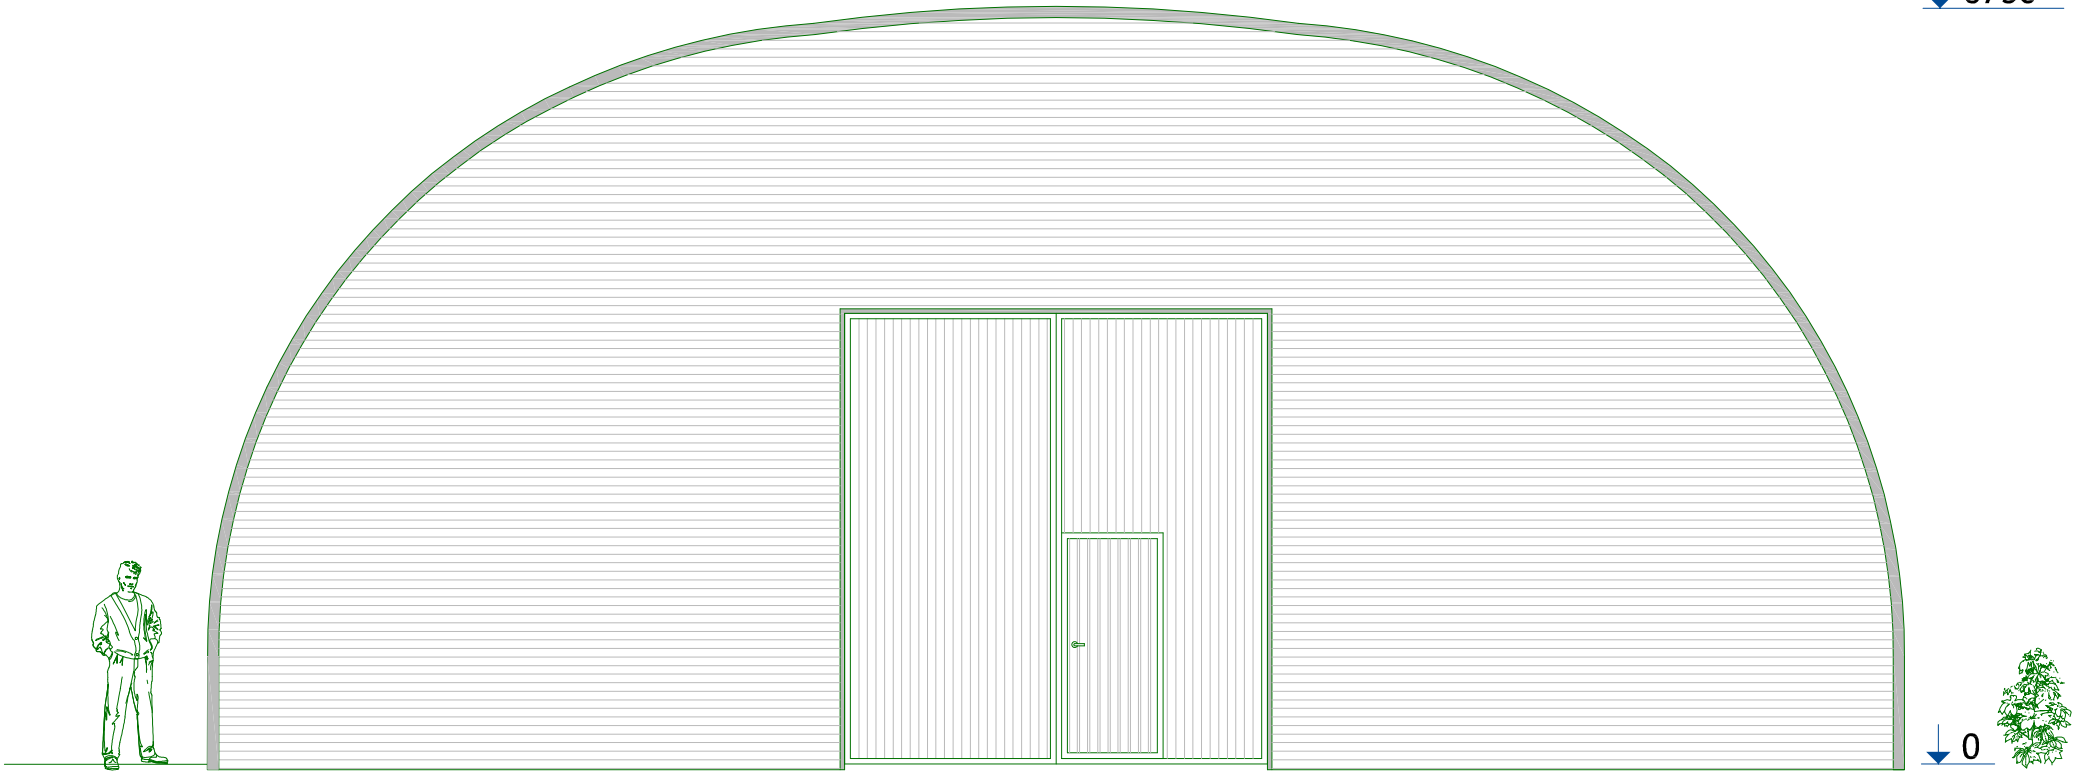

↓ 6750+

Sliding door 3750x4000, sliding on inside
Schiebetor, Innenlaufend / Schuifdeur, binnenschuivend

± 15050

Romney R15/1

Versions	Ausführungen	Uitvoeringen	(Standard)
Snowload	Schneelast	Sneeuwlast	< 325 kg/m ²
Wind load	Windlast	Windlast	< 36 m/s

Exact dimensions and different versions on demand.
Genau Abmessungen und Abweichende Ausführungen auf Verlangen.
Exacte maten en afwijkende uitvoeringen op aanvraag.

J. Snoei B.V.

Van der Giessenweg 6
2921 LP Krimpen a/d IJssel
Tel +31 (0)180 519 155
The Netherlands

Dimensions under reservation.
Abmessungen unter Vorbehalt.
Maten onder voorbehoud.