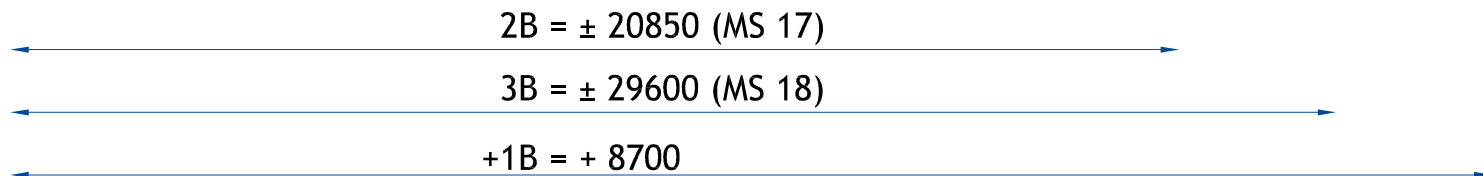

Sliding door 3750x4000 Sliding on inside Sliding door 3750x4000 Sliding on inside
 Schiebetor, Innenlaufend / *Schuifdeur, binnenschuivend* Schiebetor, Innenlaufend / *Schuifdeur, binnenschuivend*

Romney MS-R12

Versions	Ausführungen	Uitvoeringen	(Standard)
Snowload	Schneelast	Sneeuwlast	< 325 kg/m ²
Wind load	Windlast	Windlast	< 36 m/s

Exact dimensions and different versions on demand.
 Genaue Abmessungen und Abweichende Ausführungen auf Verlangen.
 Exacte maten en afwijkende uitvoeringen op aanvraag.