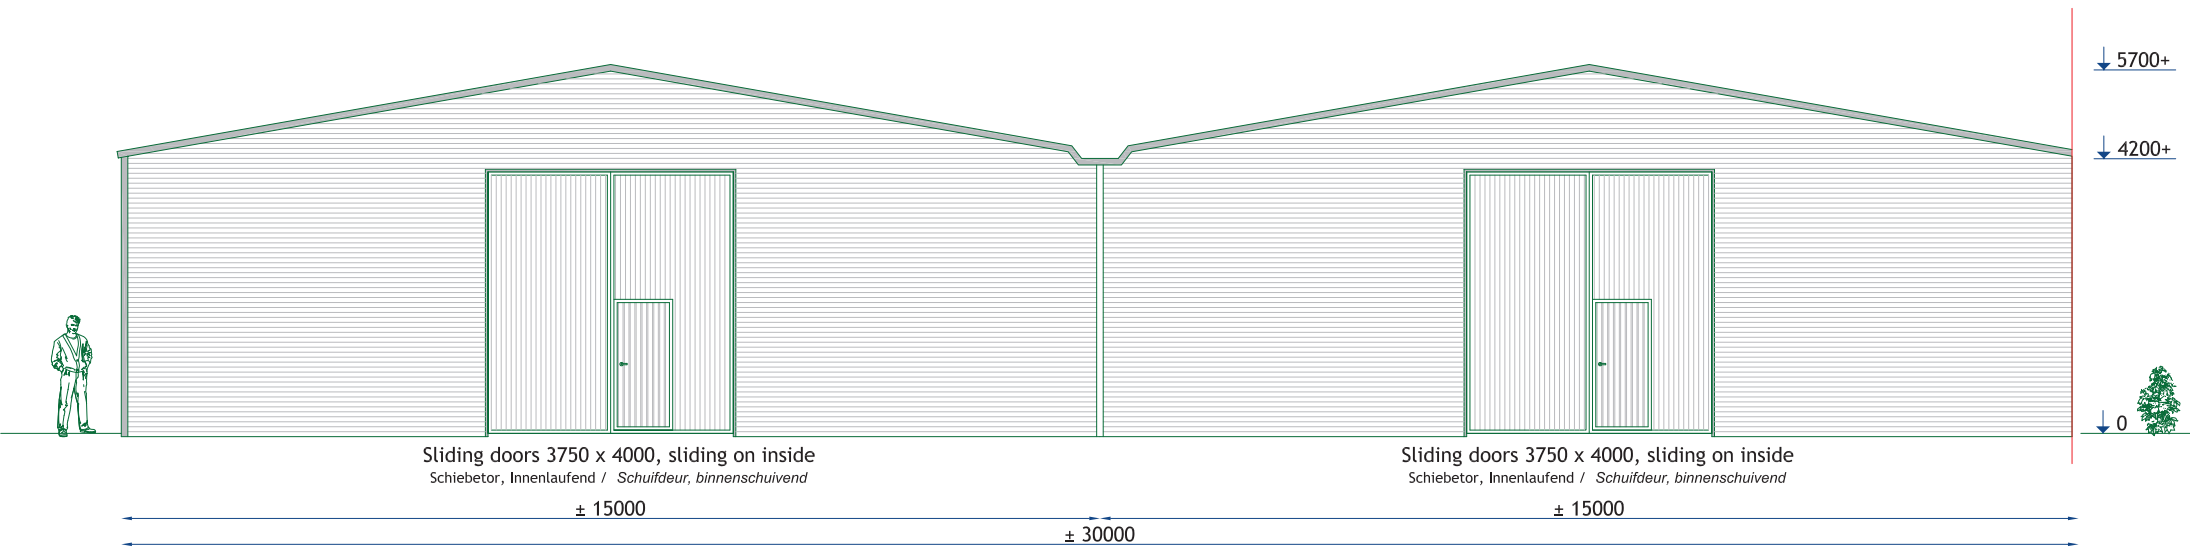

# MS-J15 4.2

Sliding doors 3750 x 4000, sliding on inside  
 Schiebetor, Innenlaufend / Schuifdeur, binnenschuivend  
 ± 15000

Sliding doors 3750 x 4000, sliding on inside  
 Schiebetor, Innenlaufend / Schuifdeur, binnenschuivend  
 ± 15000

**Jawini J15 / 4.2**

Versions	Ausführungen	Uitvoeringen	(Standard)
Snowload	Schneelast	Sneeuwlast	< 325 kg/m <sup>2</sup>
Wind load	Windlast	Windlast	< 36 m/s

Exact dimensions and different versions on demand.  
 Genauue Abmessungen und Abweichende Ausführungen auf Verlangen.  
 Exacte maten en afwijkende uitvoeringen op aanvraag.