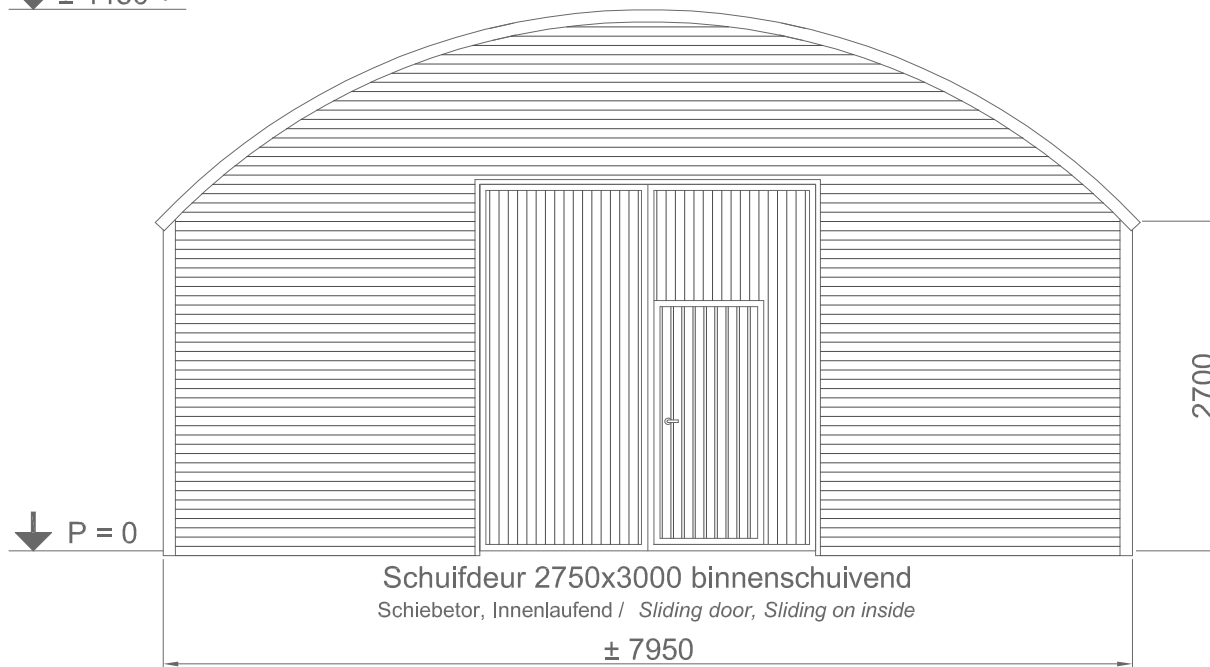

## Variant type 73 / 270

Sneeuwlast b.v. / Schneelast Z.b. / Snowload e.g:  
75, 100, 125 kg/m<sup>2</sup>

- Maten onder voorbehoud.  
Exacte en afwijkende maten op aanvraag.
- Abmessungen ünter Vorbehalt.  
Genau und Abweichende Maßßen auf Verlangen.
- Dimensions under reserve.  
Exact and different dimensions on demand.