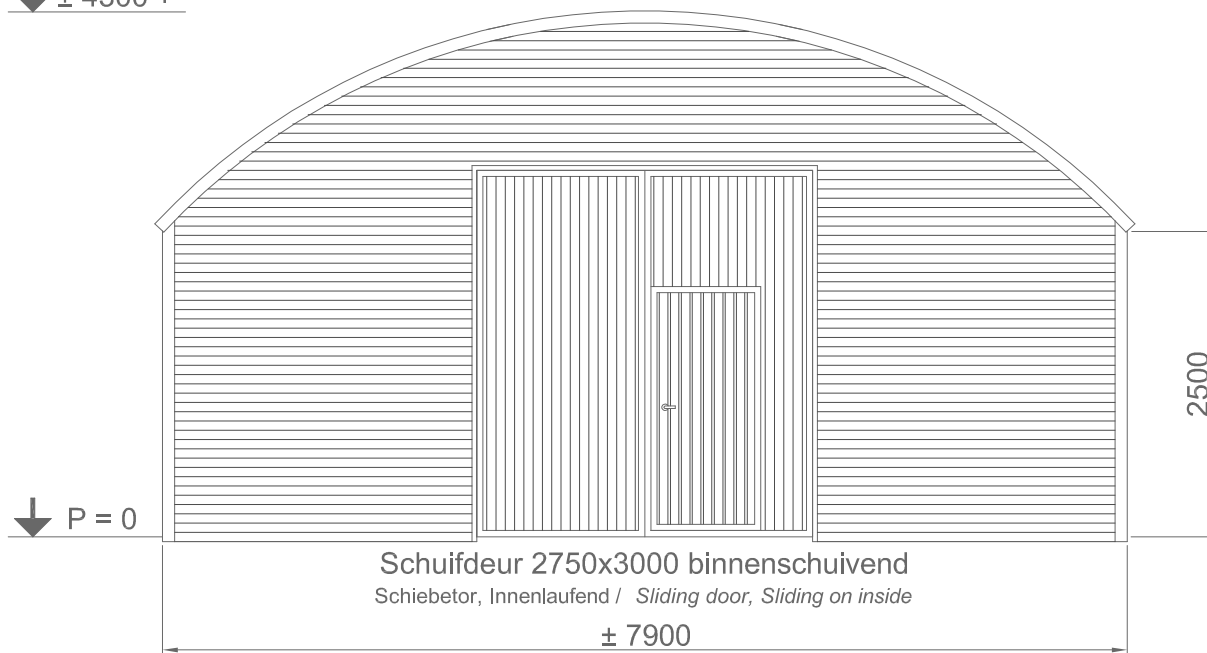

↓ ± 4300 +

## Variant type 73 / 250

Sneeuwlast b.v. / Schneelast Z.b. / Snowload e.g:  
35, 50 kg/m<sup>2</sup>

- Maten onder voorbehoud.  
Exacte en afwijkende maten op aanvraag.
- Abmessungen ünter Vorbehalt.  
Genauere und Abweichende Maßßen auf Verlangen.
- Dimensions under reserve.  
Exact and different dimensions on demand.