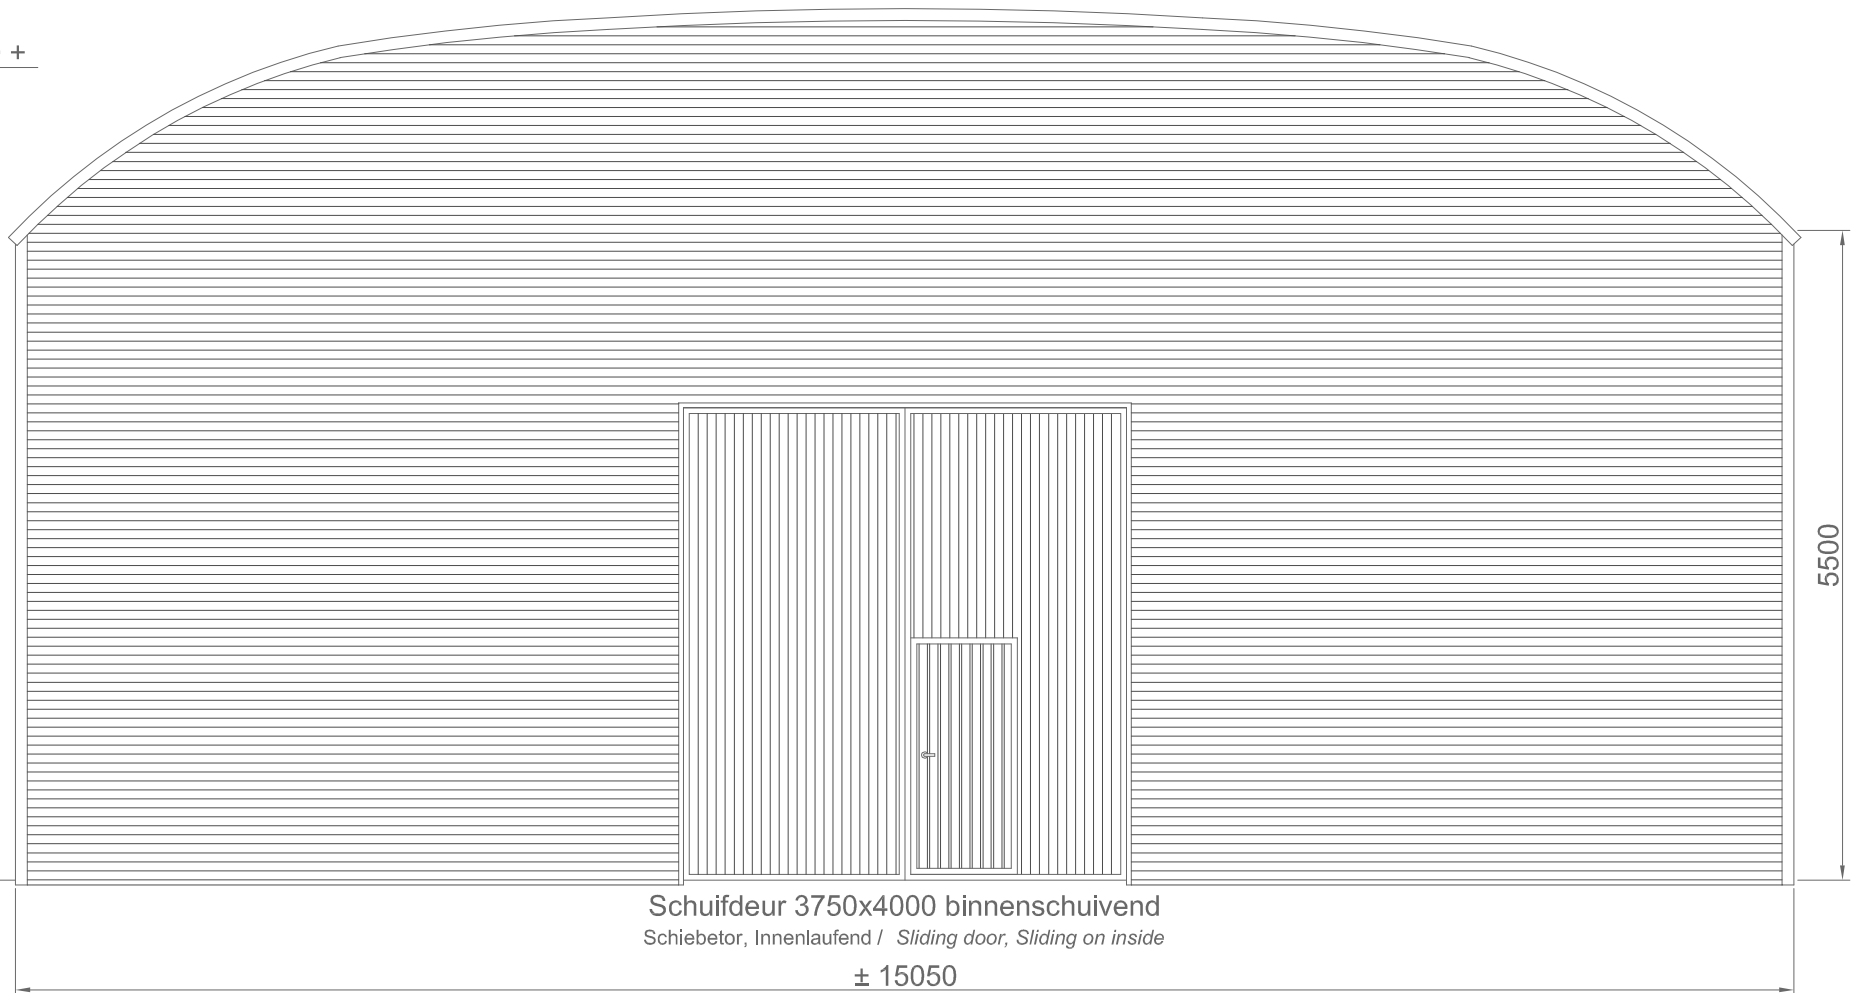

↓ ± 7380 +

↓ P = 0

Schuifdeur 3750x4000 binnenschuivend
Schiebeter, Innenlaufend / Sliding door, Sliding on inside
± 15050

Variant type 67 / 550

Sneeuwlast b.v. / Schneelast Z.b. / Snowload e.g:
75, 100 kg/m²