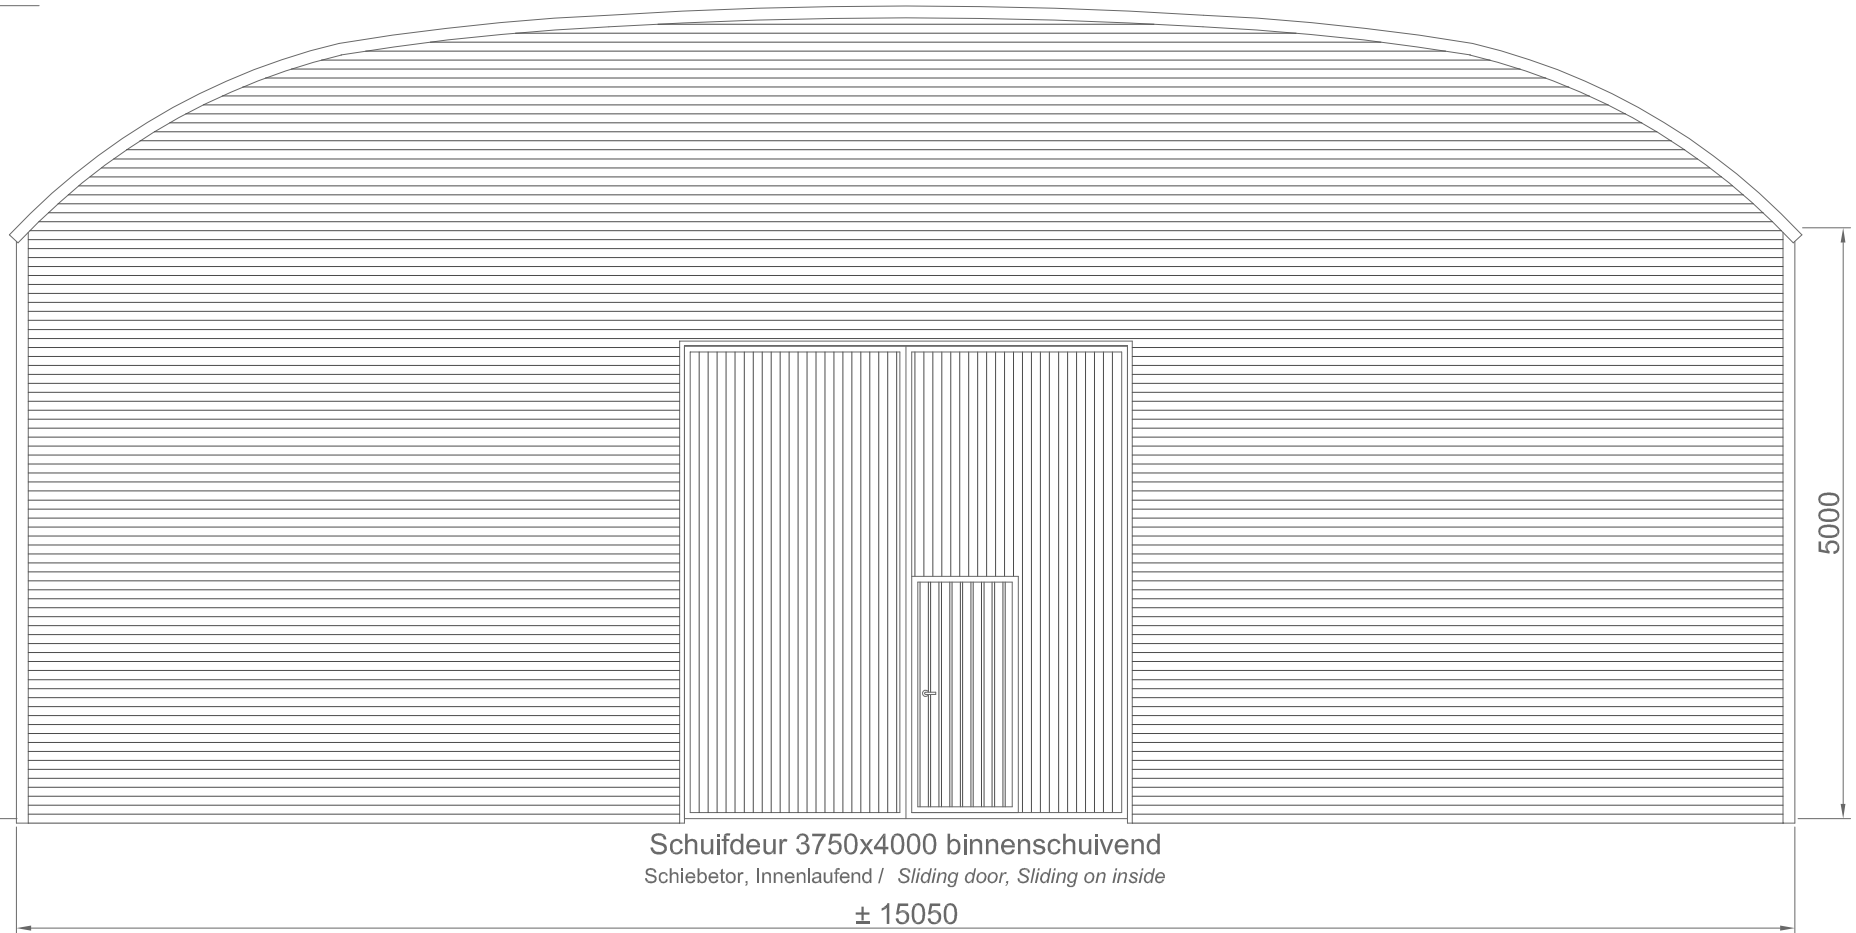

↓ ± 6880 +

↓ P = 0

Schuifdeur 3750x4000 binnenschuivend  
Schiebetor, Innenlaufend / Sliding door, Sliding on inside  
± 15050

## Variant type 67 / 500

Sneeuwlast b.v. / Schneelast Z.b. / Snowload e.g:  
75, 100, 125 kg/m<sup>2</sup>

- Maten onder voorbehoud.  
Exacte en afwijkende maten op aanvraag.
- Abmessungen ünter Vorbehalt.  
Genauere und Abweichende Maßßen auf Verlangen.
- Dimensions under reserve.  
Exact and different dimensions on demand.