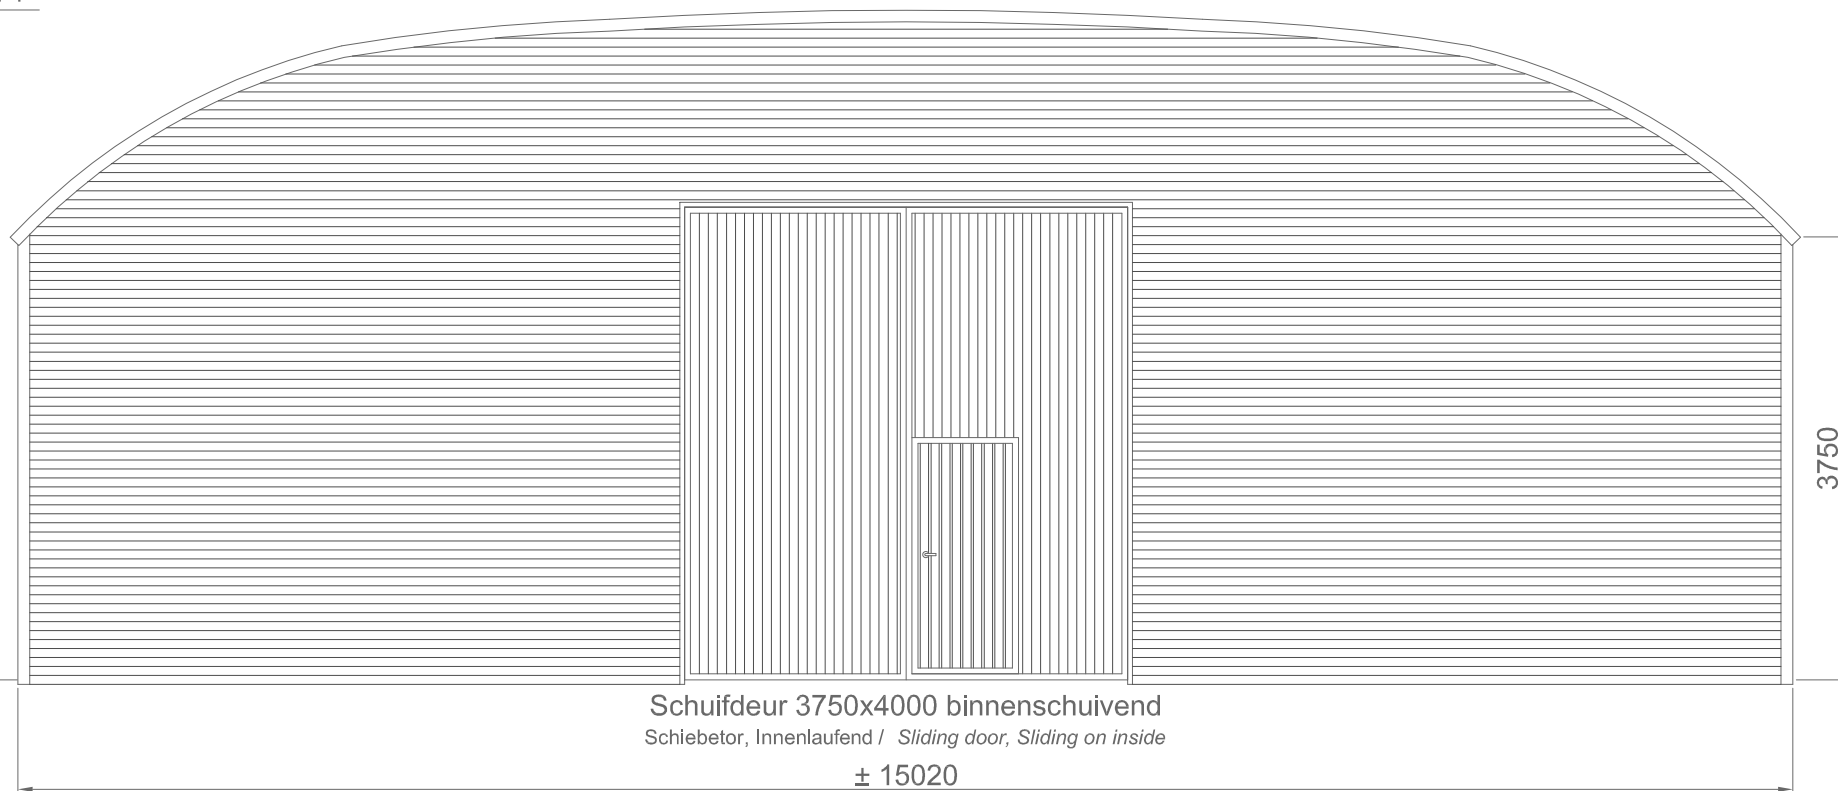

↓ ± 5670 +

↓ P = 0

Schuifdeur 3750x4000 binnenschuivend
Schiebetor, Innenlaufend / Sliding door, Sliding on inside
± 15020

Variant type 67 / 375

Sneeuwlast b.v. / Schneelast Z.b. / Snowload e.g:
50, 75, 100, 125 kg/m²