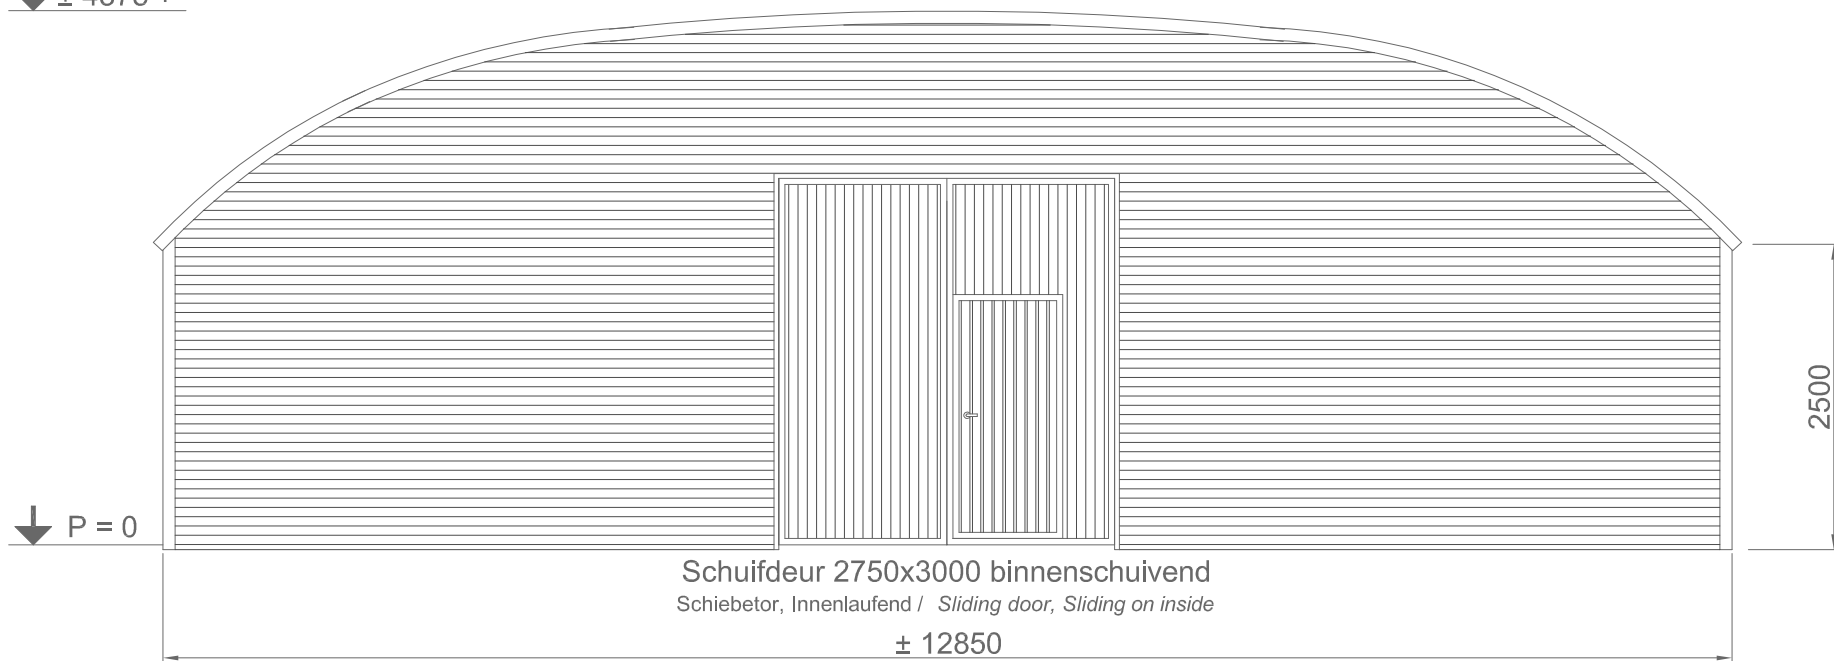

↓ ± 4375 +

Schuifdeur 2750x3000 binnenschuivend
Schiebetor, Innenlaufend / Sliding door, Sliding on inside
± 12850

Variant type 65 / 250

Sneeuwlast b.v. / Schneelast Z.b. / Snowload e.g:
35 kg/m²

- Maten onder voorbehoud.
Exacte en afwijkende maten op aanvraag.
- Abmessungen ünter Vorbehalt.
Genauere und Abweichende Maßßen auf Verlangen.
- Dimensions under reserve.
Exact and different dimensions on demand.