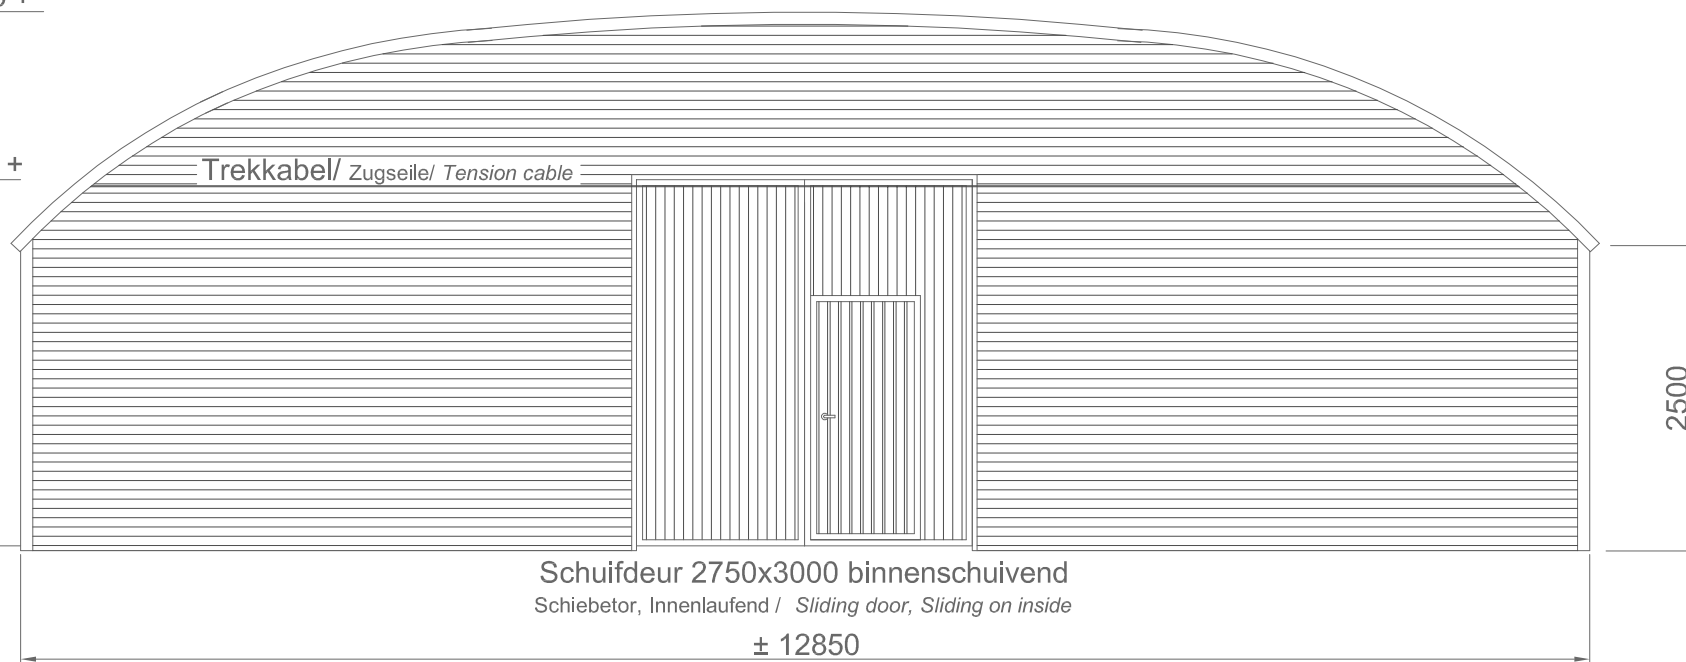

↓ ± 4375 +

↓ 3000 +

↓ P = 0

Variant type 65T / 250

Sneeuwlast b.v. / Schneelast Z.b. / Snowload e.g:
35 kg/m²

- Maten onder voorbehoud.
Exacte en afwijkende maten op aanvraag.
- Abmessungen ünter Vorbehalt.
Genauere und Abweichende Maßen auf Verlangen.
- Dimensions under reserve.
Exact and different dimensions on demand.