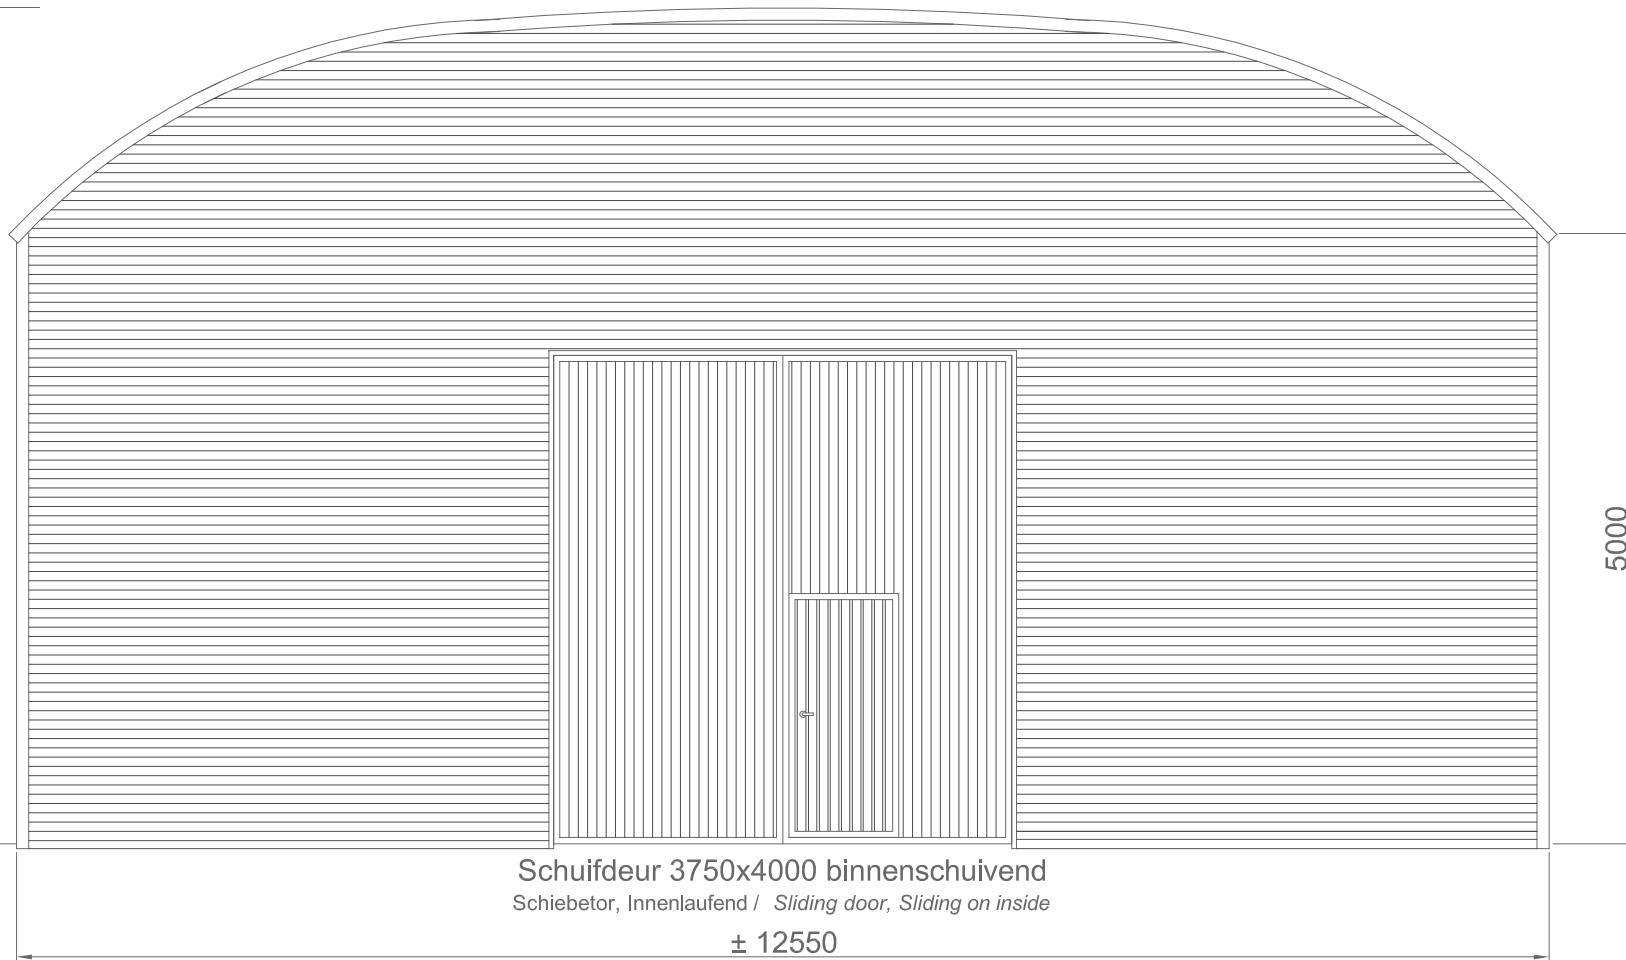

↓ ± 6850 +

↓ P = 0

Schuifdeur 3750x4000 binnenschuivend
Schiebetor, Innenlaufend / Sliding door, Sliding on inside
± 12550

Variant type 645 / 500

Sneeuwlast b.v. / Schneelast Z.b. / Snowload e.g:
75, 100, 125 kg/m²