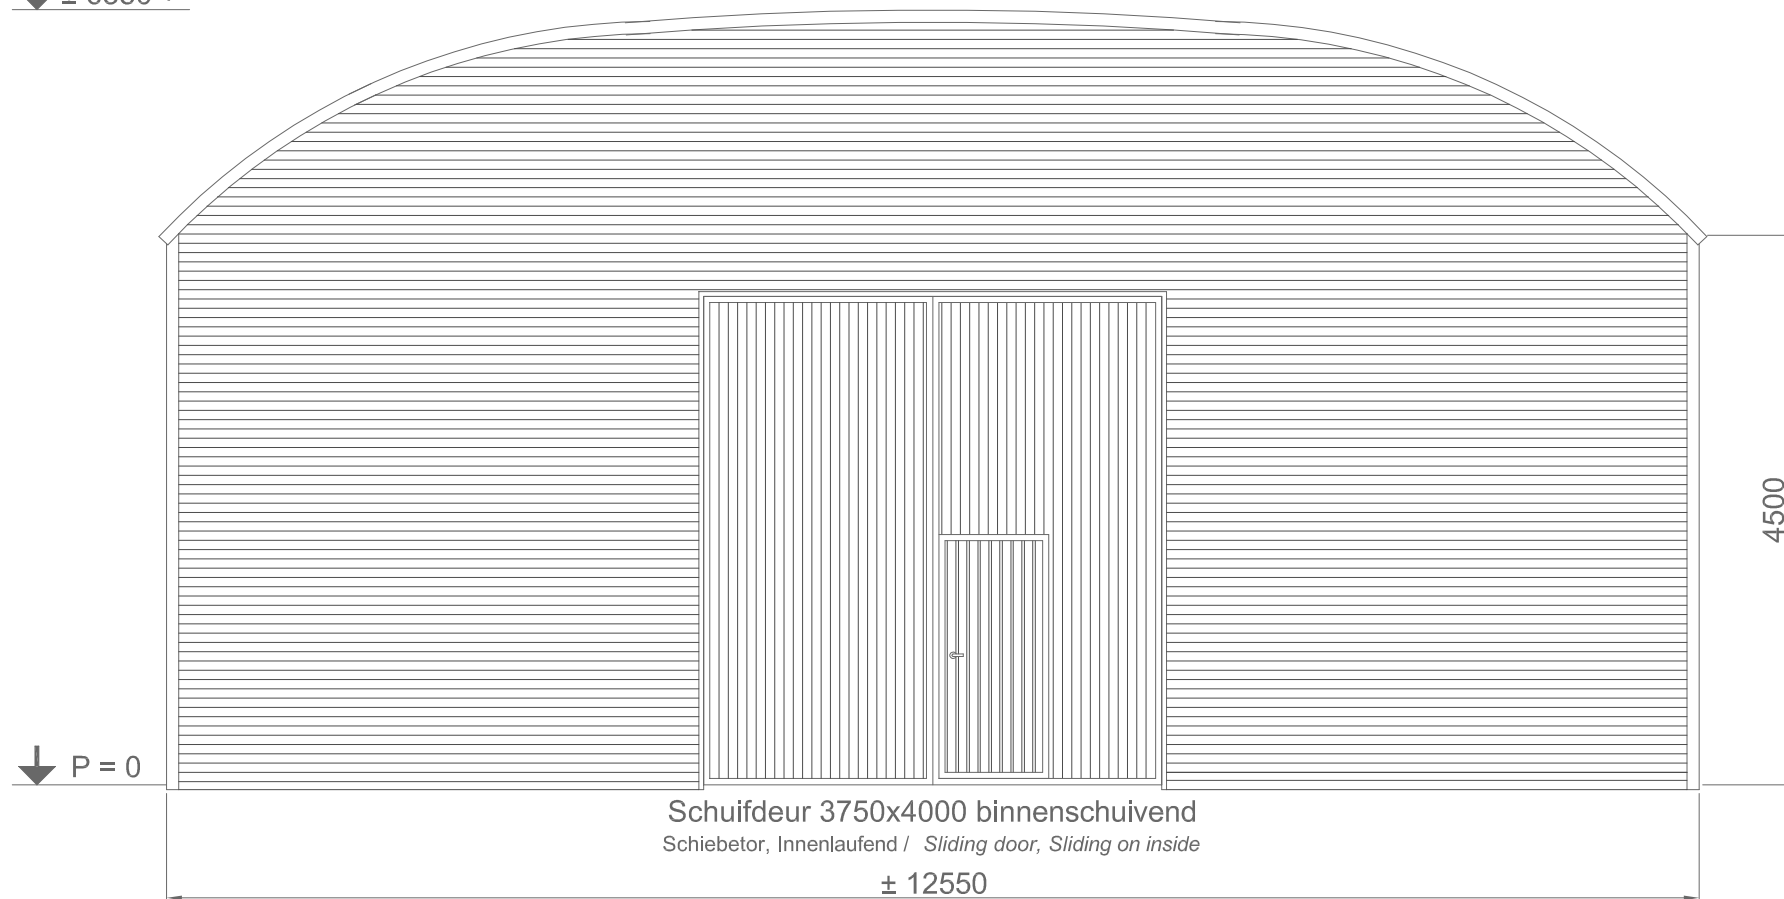

## Variant type 645 / 450

Sneeuwlast b.v. / Schneelast Z.b. / Snowload e.g:  
60, 75, 100, 125 kg/m<sup>2</sup>

- Maten onder voorbehoud.  
Exacte en afwijkende maten op aanvraag.
- Abmessungen ünter Vorbehalt.  
Genauere und Abweichende Maßßen auf Verlangen.
- Dimensions under reserve.  
Exact and different dimensions on demand.