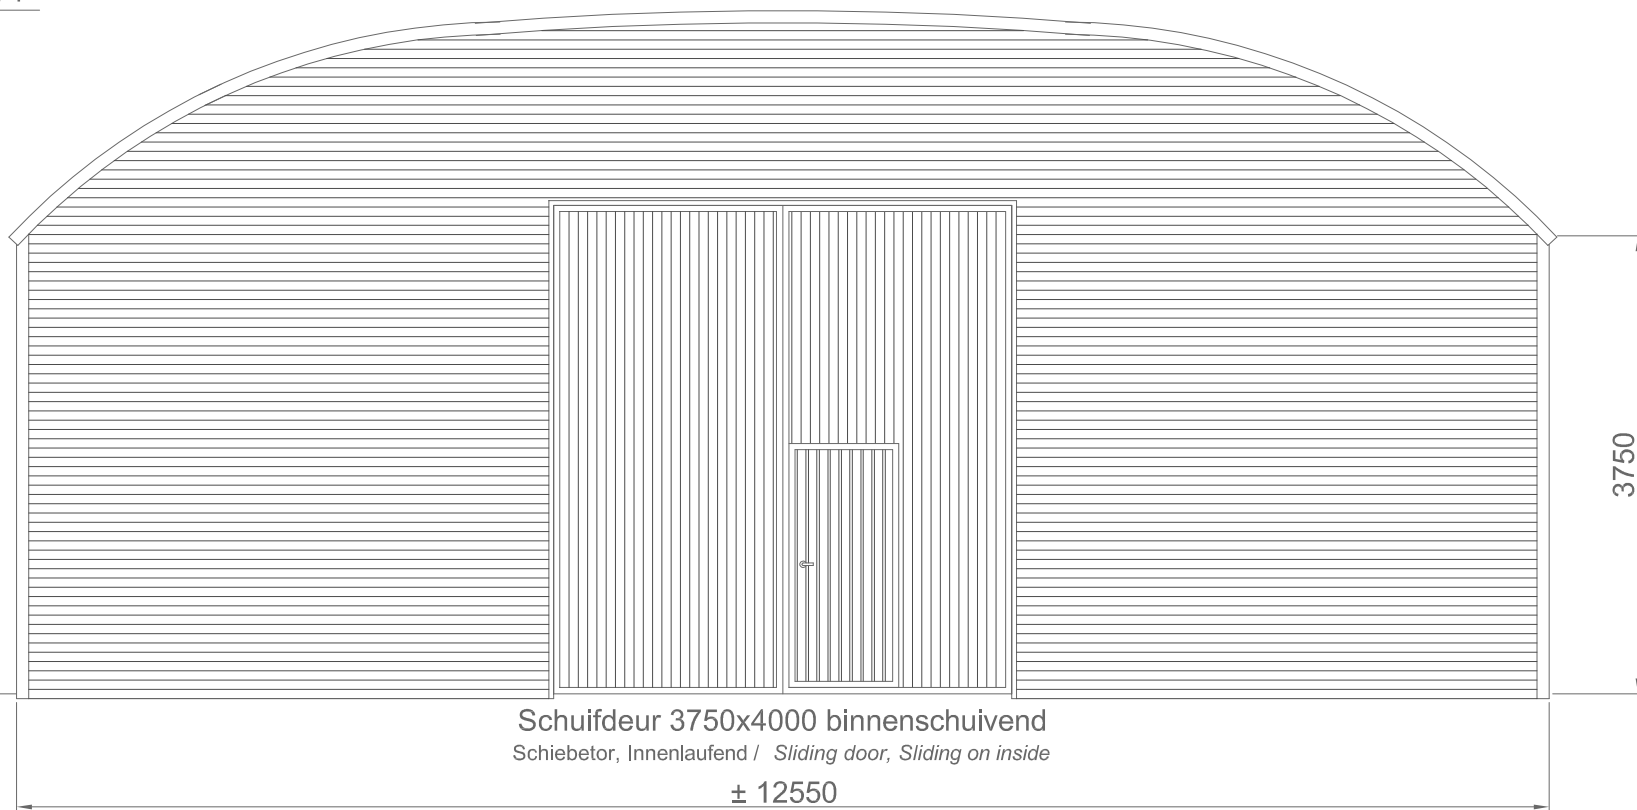

↓ ± 5600 +

↓ P = 0

Variant type 645 / 375

Sneeuwlast b.v. / Schneelast Z.b. / Snowload e.g:
35, 50, 60, 75, 100, 125 kg/m²

- Maten onder voorbehoud.
Exacte en afwijkende maten op aanvraag.
- Abmessungen ünter Vorbehalt.
Genauere und Abweichende Maßßen auf Verlangen.
- Dimensions under reserve.
Exact and different dimensions on demand.