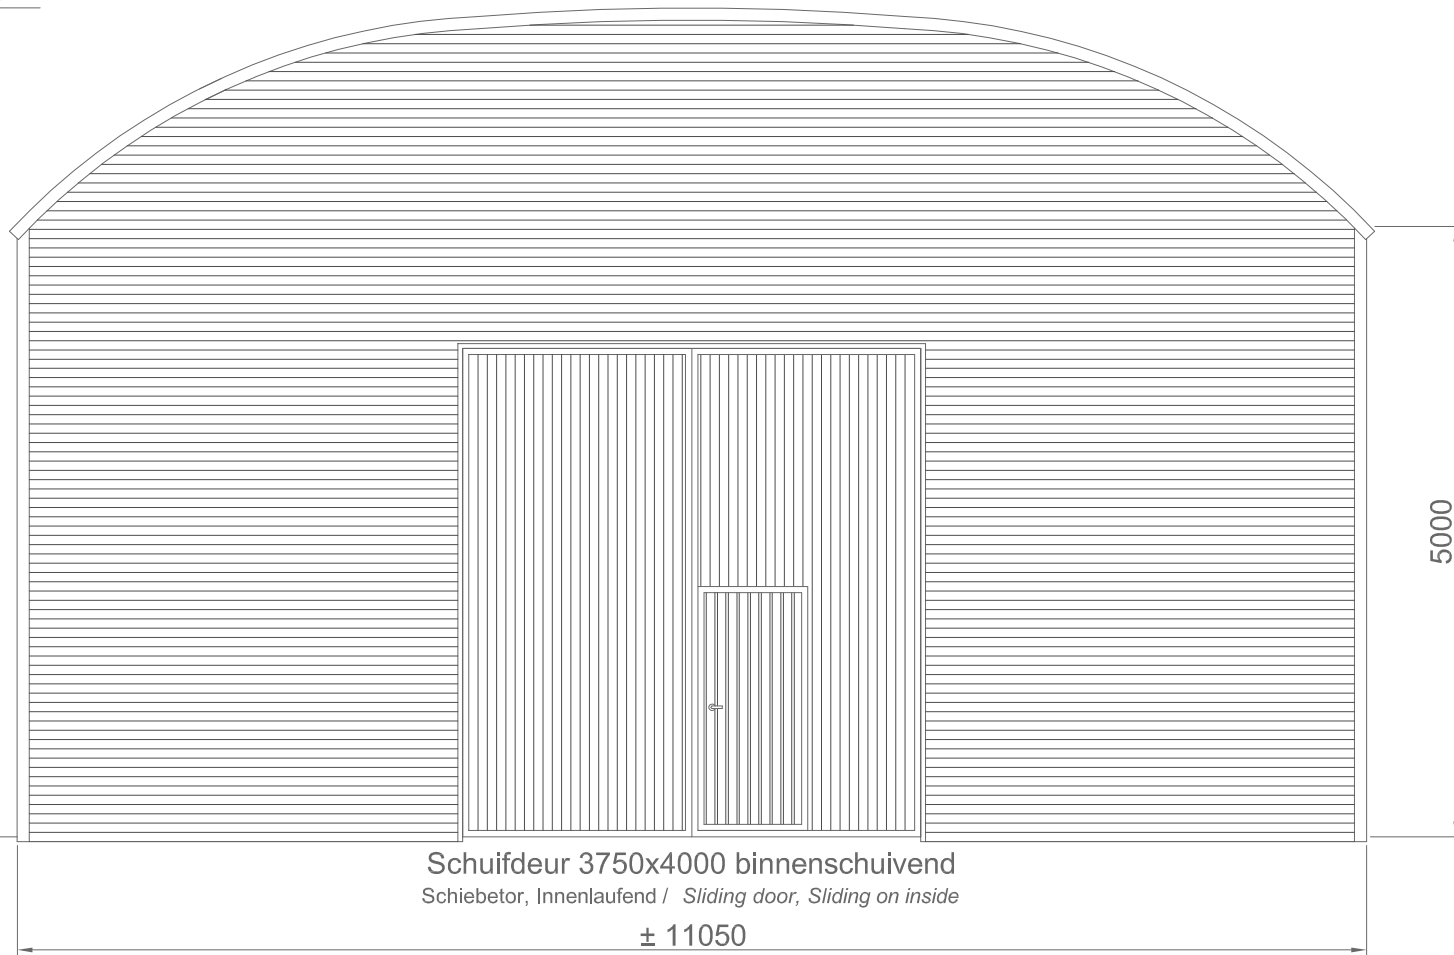

↓ ± 6790 +

↓ P = 0

Schuifdeur 3750x4000 binnenschuivend
Schiebetor, Innenlaufend / Sliding door, Sliding on inside
± 11050

Variant type 63 / 500

Sneeuwlast b.v. / Schneelast Z.b. / Snowload e.g:
75, 100 kg/m²