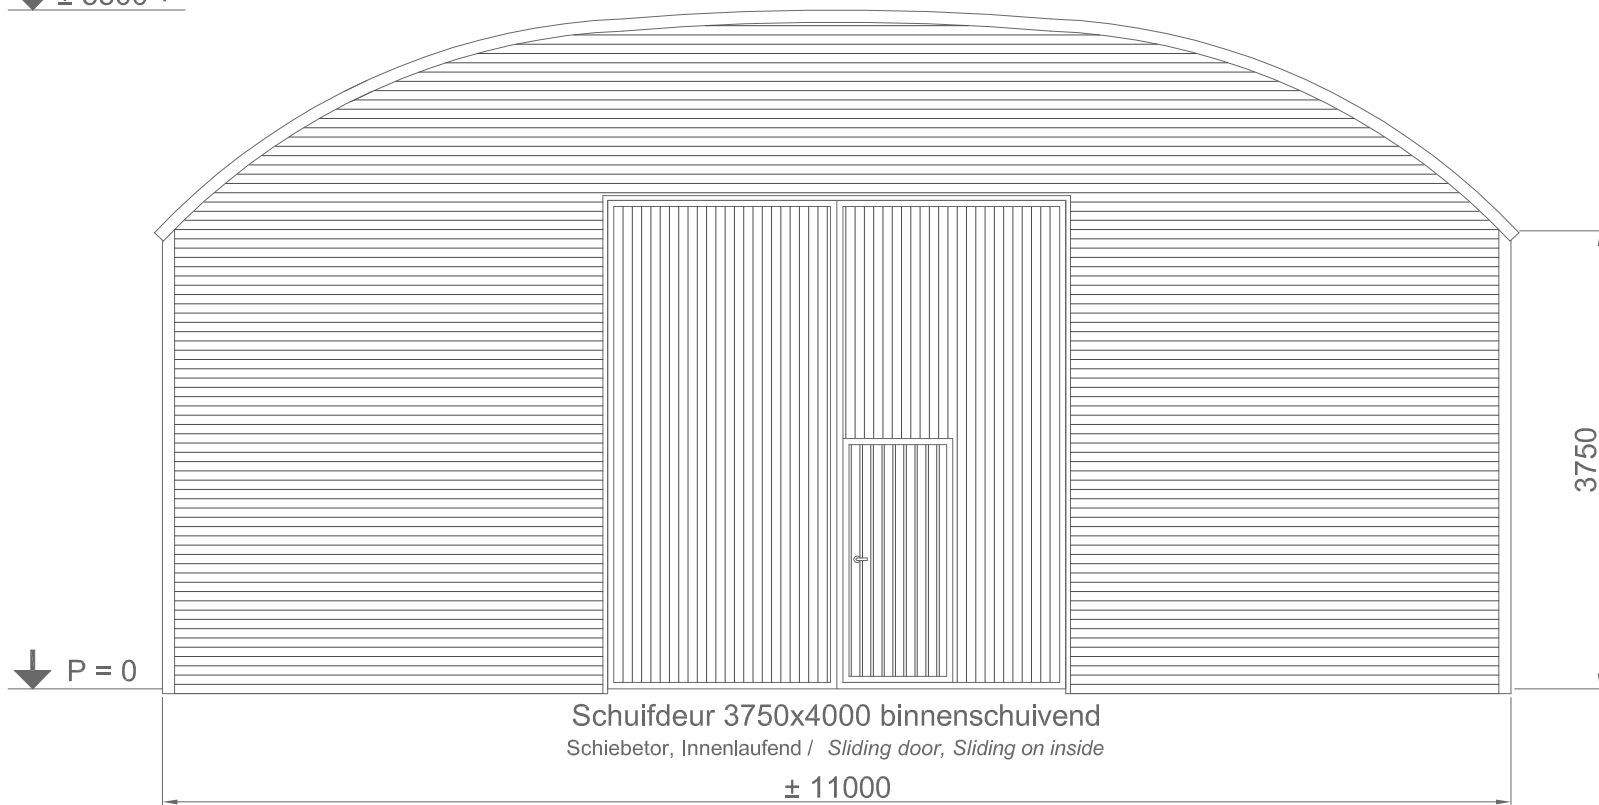

↓ ± 5500 +

Schuifdeur 3750x4000 binnenschuivend  
Schiebetor, Innenlaufend / Sliding door, Sliding on inside  
± 11000

## Variant type 63 / 375

Sneeuwlast b.v. / Schneelast Z.b. / Snowload e.g:  
35, 50, 60, 75, 100, 125 kg/m<sup>2</sup>

- Maten onder voorbehoud.  
Exacte en afwijkende maten op aanvraag.
- Abmessungen ünter Vorbehalt.  
Genauere und Abweichende Maßsen auf Verlangen.
- Dimensions under reserve.  
Exact and different dimensions on demand.