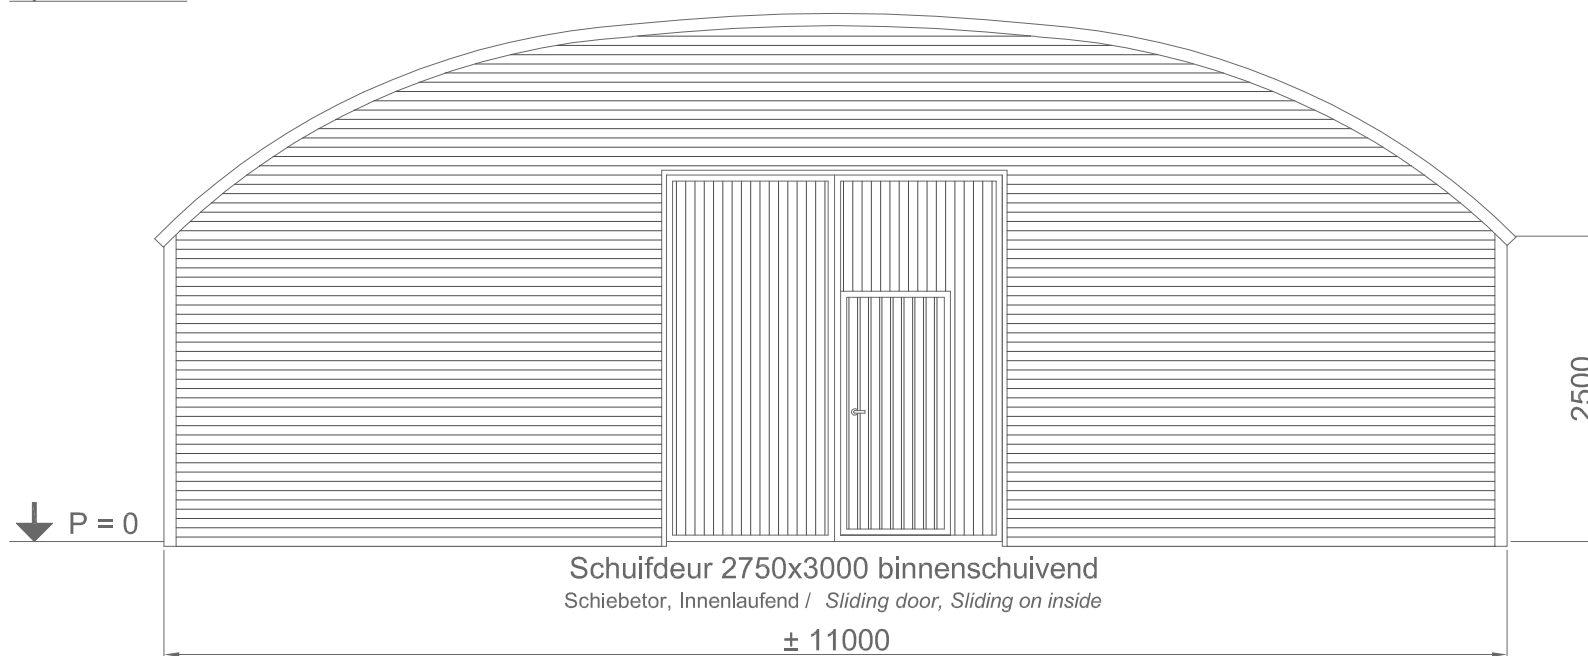

↓ ± 4325 +

Schuifdeur 2750x3000 binnenschuivend
Schiebetor, Innenlaufend / Sliding door, Sliding on inside
± 11000

Variant type 63 / 250

Sneeuwlast b.v. / Schneelast Z.b. / Snowload e.g:
35, 50 kg/m²

- Maten onder voorbehoud.
Exacte en afwijkende maten op aanvraag.
- Abmessungen ünter Vorbehalt.
Genauere und Abweichende Maßen auf Verlangen.
- Dimensions under reserve.
Exact and different dimensions on demand.