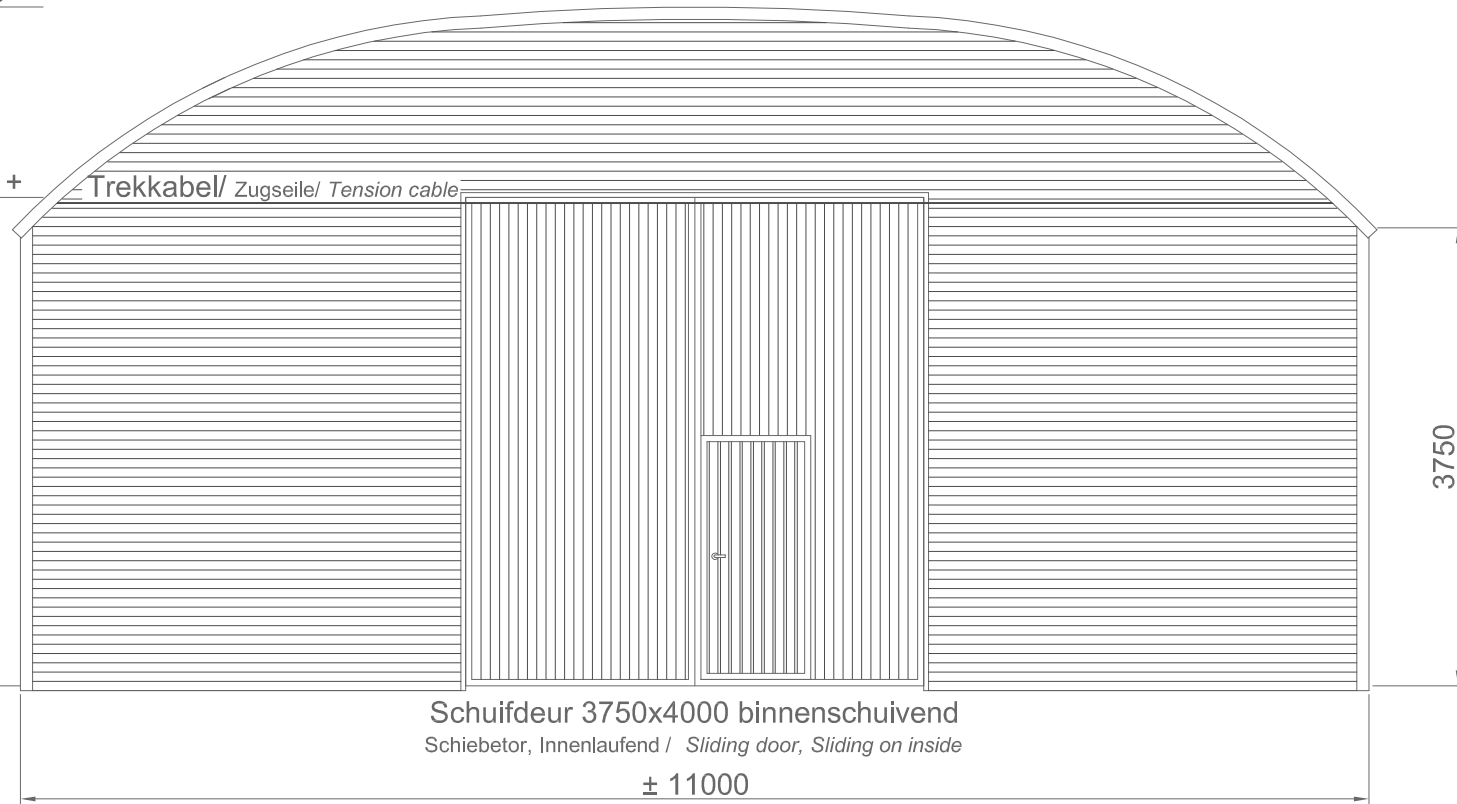

↓ ± 5500 +

↓ 4000 +

↓ P = 0

Variant type 63T / 375

Sneeuwlast b.v. / Schneelast Z.b. / Snowload e.g:
35, 50 kg/m²

- Maten onder voorbehoud.
Exacte en afwijkende maten op aanvraag.
- Abmessungen ünter Vorbehalt.
Genauere und Abweichende Maßßen auf Verlangen.
- Dimensions under reserve.
Exact and different dimensions on demand.