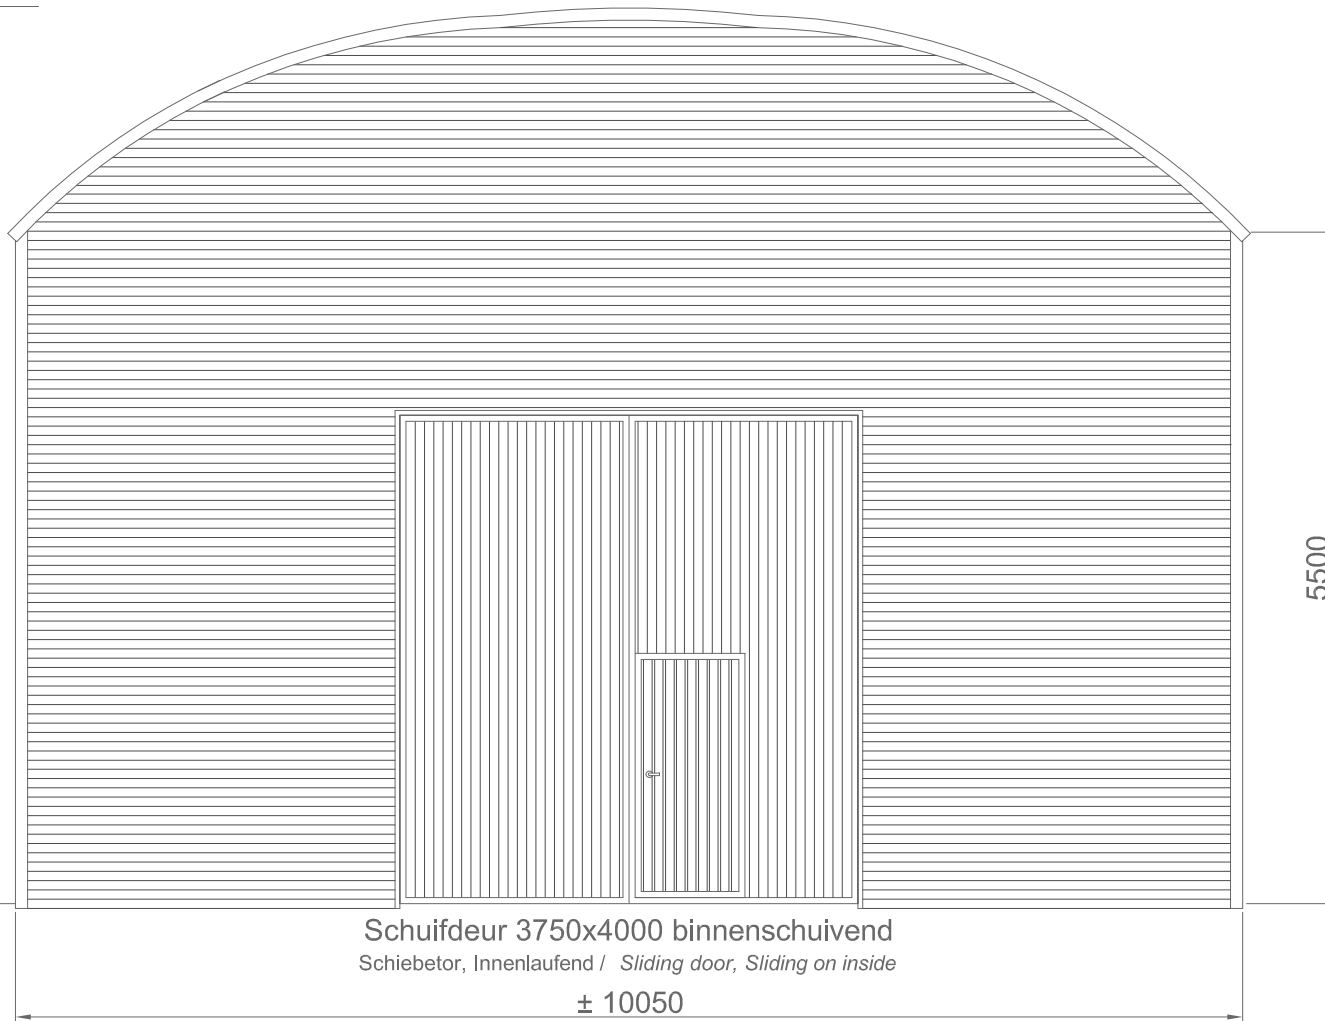

↓ ± 7350 +

↓ P = 0

Schuifdeur 3750x4000 binnenschuivend  
Schiebetor, Innenlaufend / Sliding door, Sliding on inside  
± 10050

## Variant type 62 / 550

Sneeuwlast b.v. / Schneelast Z.b. / Snowload e.g:  
75, 100 kg/m<sup>2</sup>

- Maten onder voorbehoud.  
Exacte en afwijkende maten op aanvraag.
- Abmessungen ünter Vorbehalt.  
Genauere und Abweichende Maßsen auf Verlangen.
- Dimensions under reserve.  
Exact and different dimensions on demand.