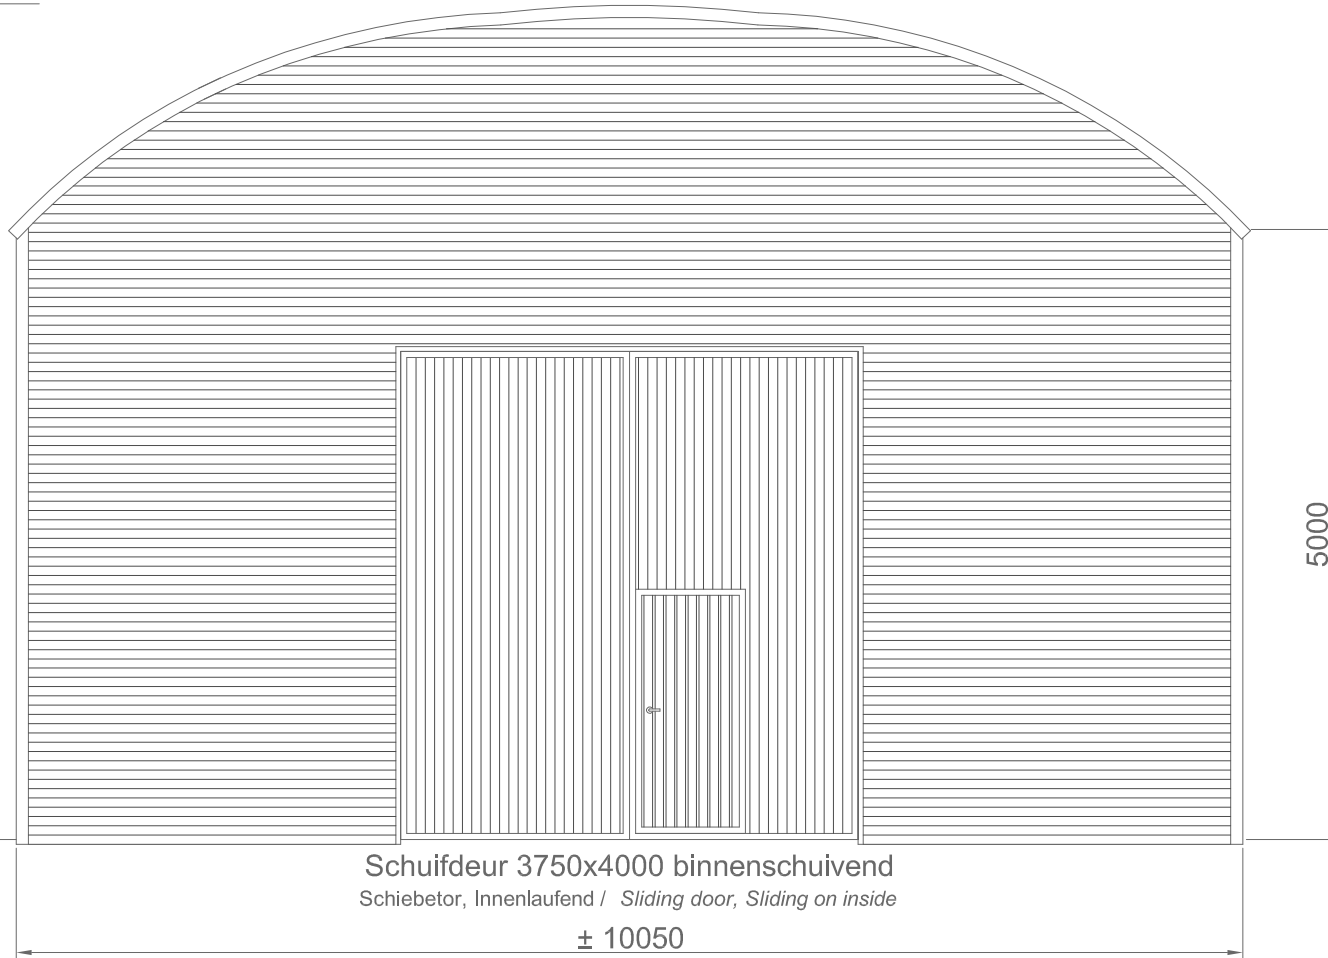

↓ ± 6850 +

↓ P = 0

Schuifdeur 3750x4000 binnenschuivend
Schiebetor, Innenlaufend / Sliding door, Sliding on inside
± 10050

Variant type 62 / 500

Sneeuwlast b.v. / Schneelast Z.b. / Snowload e.g:
75, 100 kg/m²