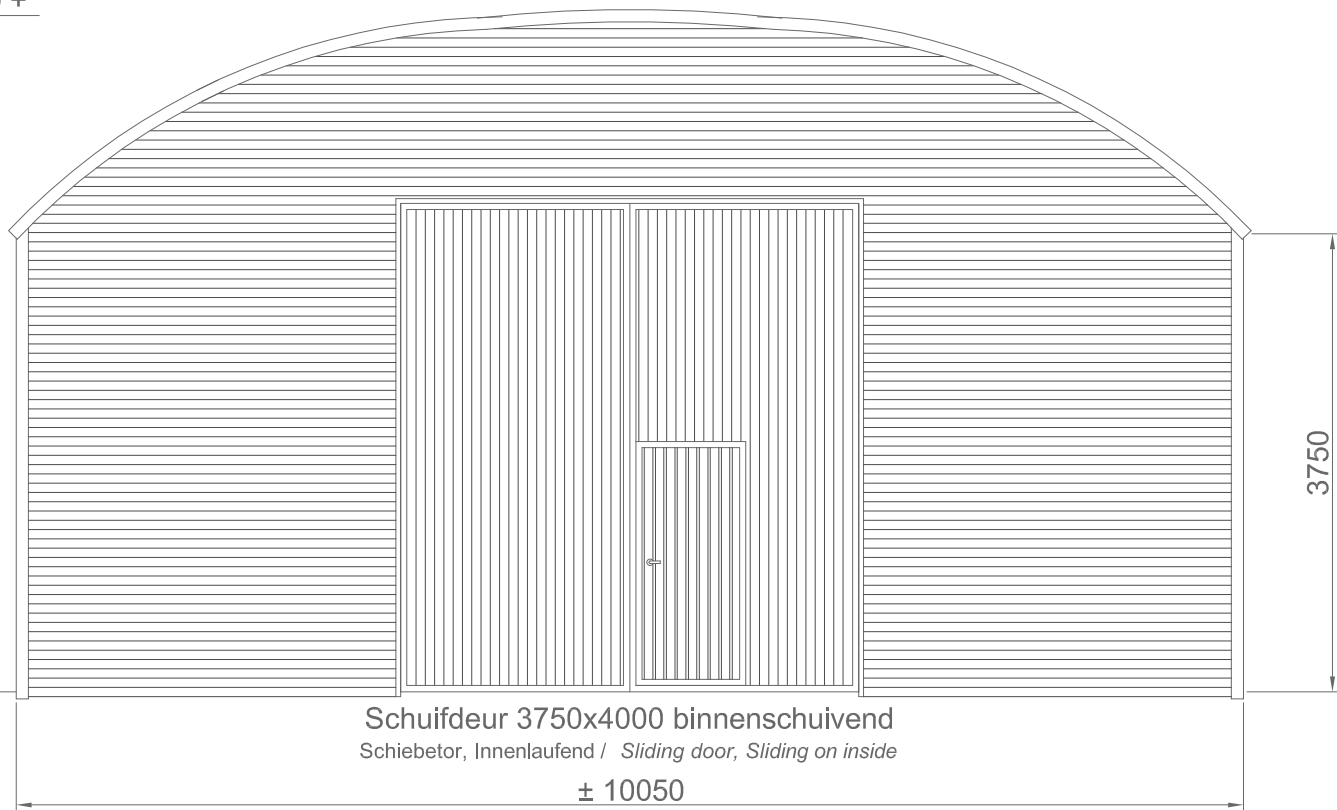

↓ ± 5540 +

↓ P = 0

Schuifdeur 3750x4000 binnenschuivend
Schiebetor, Innenlaufend / Sliding door, Sliding on inside
± 10050

Variant type 62 / 375

Sneeuwlast b.v. / Schneelast Z.b. / Snowload e.g:
75, 100 kg/m²