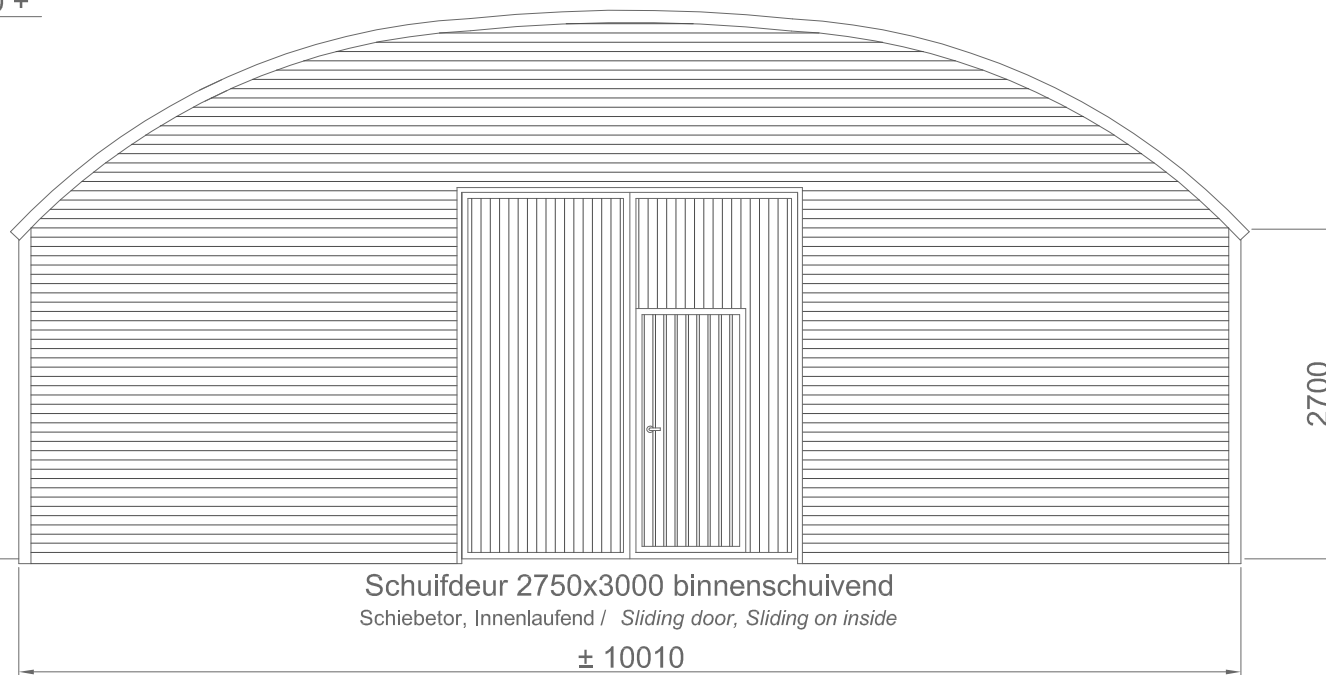

↓ ± 4440 +

↓ P = 0

Variant type 62 / 270

Sneeuwlast b.v. / Schneelast Z.b. / Snowload e.g:
75, 100 kg/m²

- Maten onder voorbehoud.
Exacte en afwijkende maten op aanvraag.
- Abmessungen ünter Vorbehalt.
Genauere und Abweichende Maßßen auf Verlangen.
- Dimensions under reserve.
Exact and different dimensions on demand.