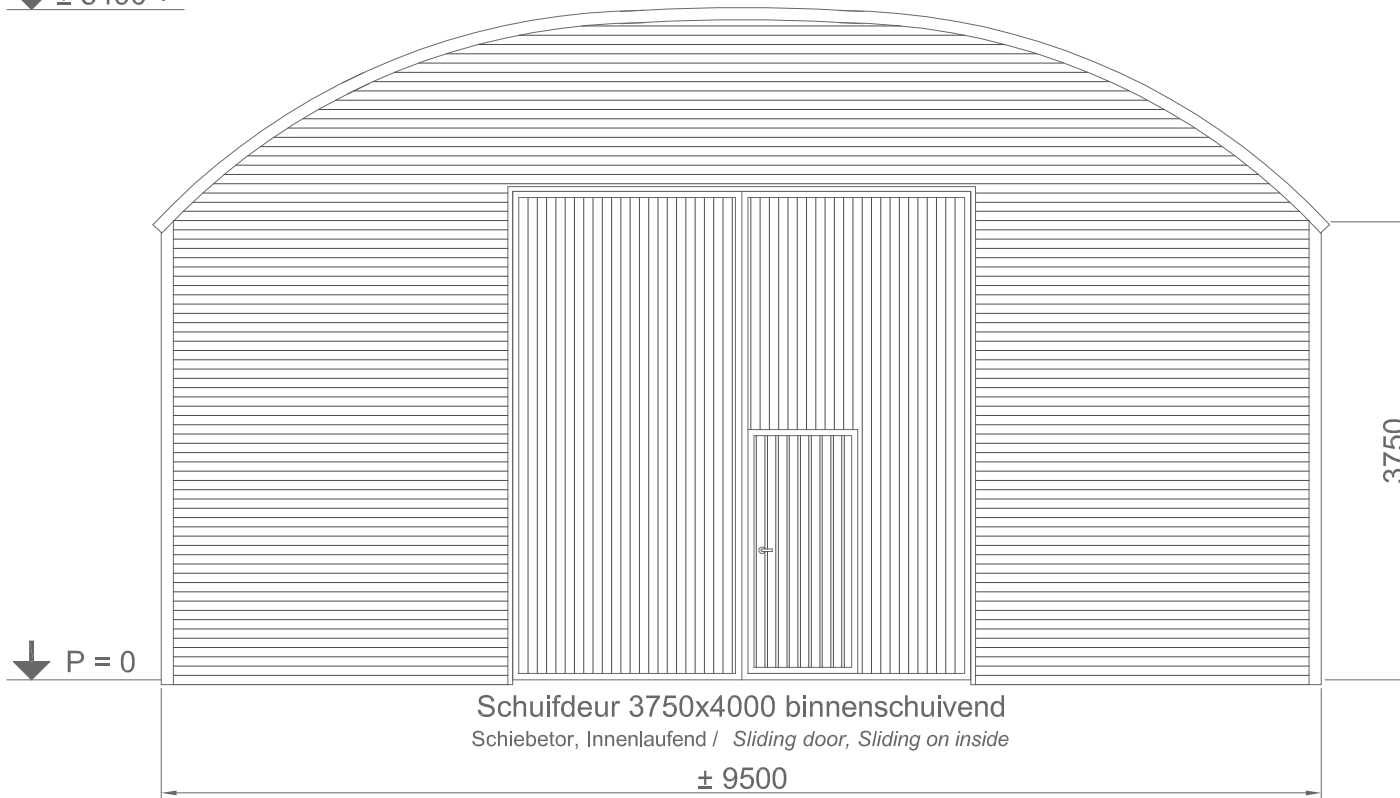

↓ ± 5490 +

Schuifdeur 3750x4000 binnenschuivend
Schiebetor, Innenlaufend / Sliding door, Sliding on inside
± 9500

Variant type 615 / 375

Sneeuwlast b.v. / Schneelast Z.b. / Snowload e.g:
35, 50 kg/m²

- Maten onder voorbehoud.
Exacte en afwijkende maten op aanvraag.
- Abmessungen ünter Vorbehalt.
Genauere und Abweichende Maßen auf Verlangen.
- Dimensions under reserve.
Exact and different dimensions on demand.