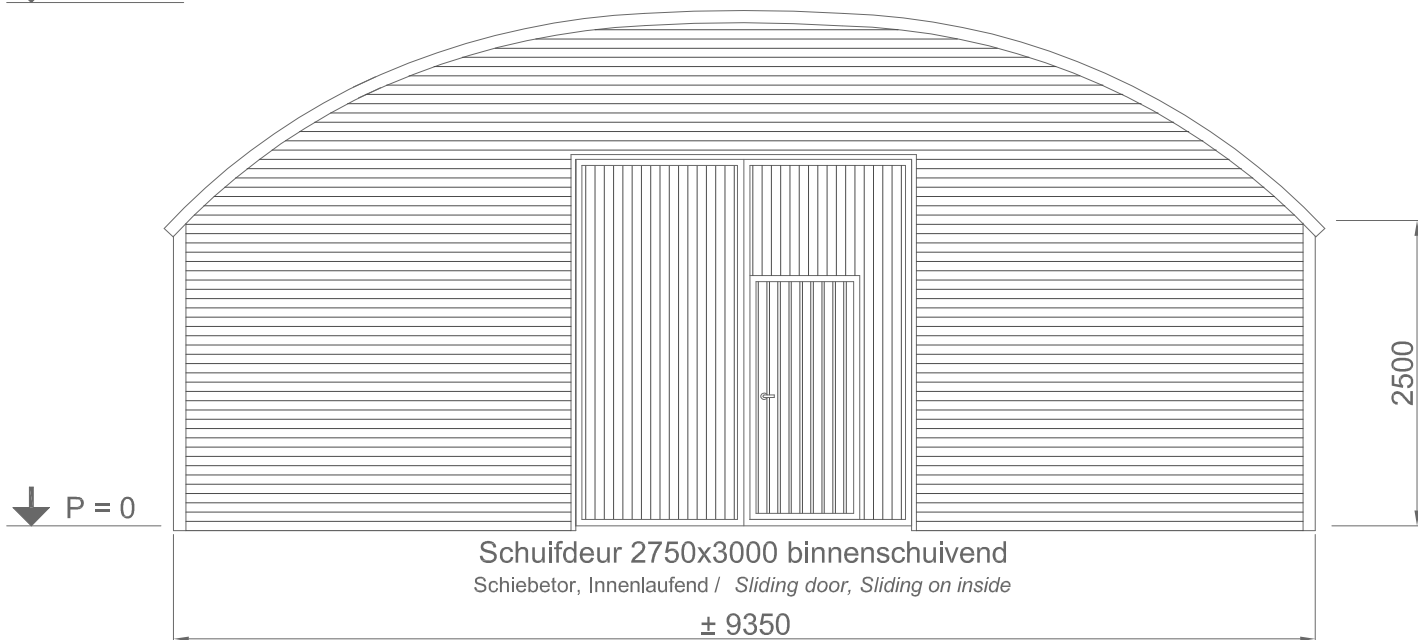

↓ ± 4285 +

Variant type 615 / 250

Sneeuwlast b.v. / Schneelast Z.b. / Snowload e.g:
35 kg/m²

- Maten onder voorbehoud.
Exacte en afwijkende maten op aanvraag.
- Abmessungen ünter Vorbehalt.
Genaue und Abweichende Maßen auf Verlangen.
- Dimensions under reserve.
Exact and different dimensions on demand.