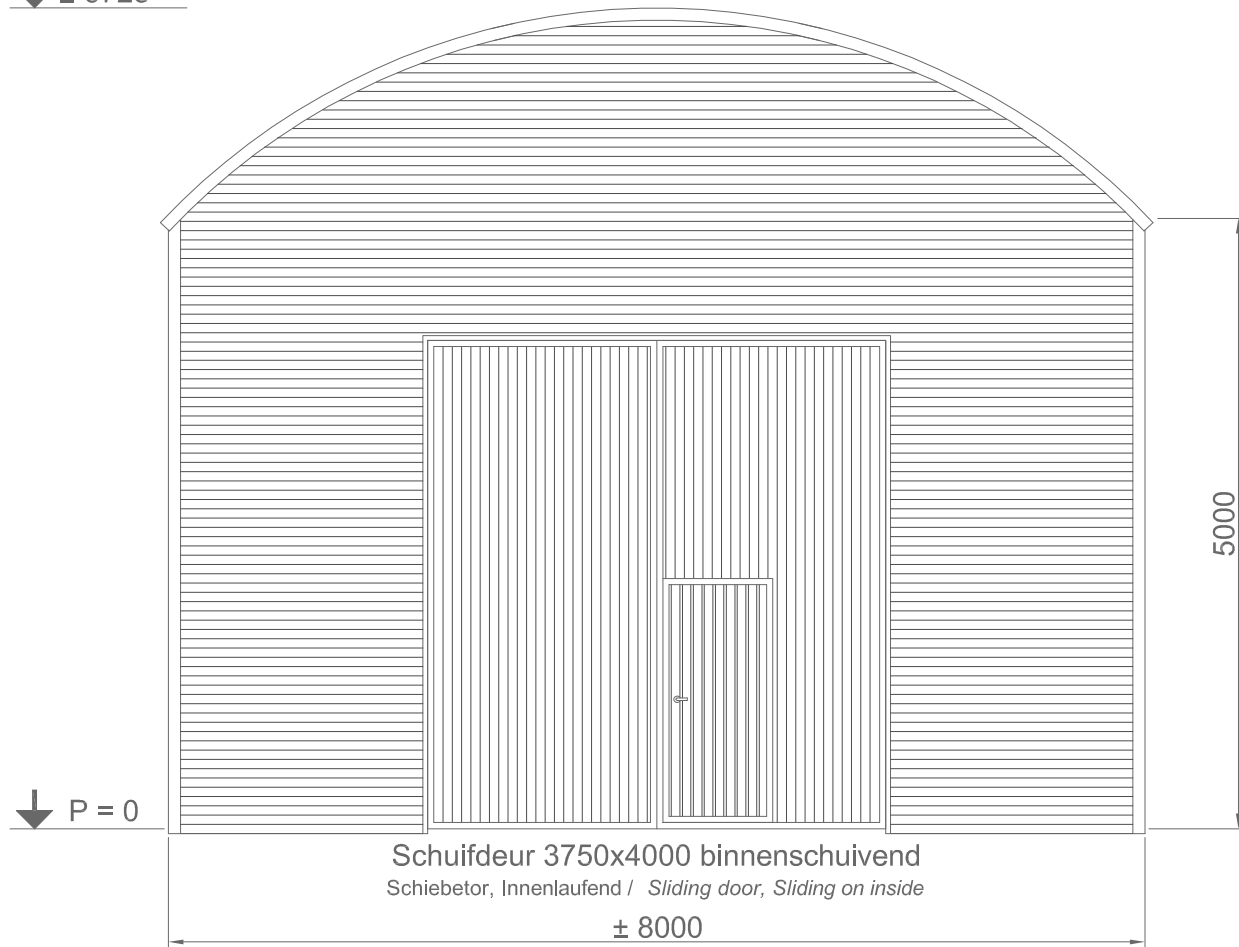

↓ ± 6725 +

Variant type 60 / 500

Sneeuwlast b.v. / Schneelast Z.b. / Snowload e.g:
75, 100, 125 kg/m²

- Maten onder voorbehoud.
Exacte en afwijkende maten op aanvraag.
- Abmessungen ünter Vorbehalt.
Genauere und Abweichende Maßen auf Verlangen.
- Dimensions under reserve.
Exact and different dimensions on demand.