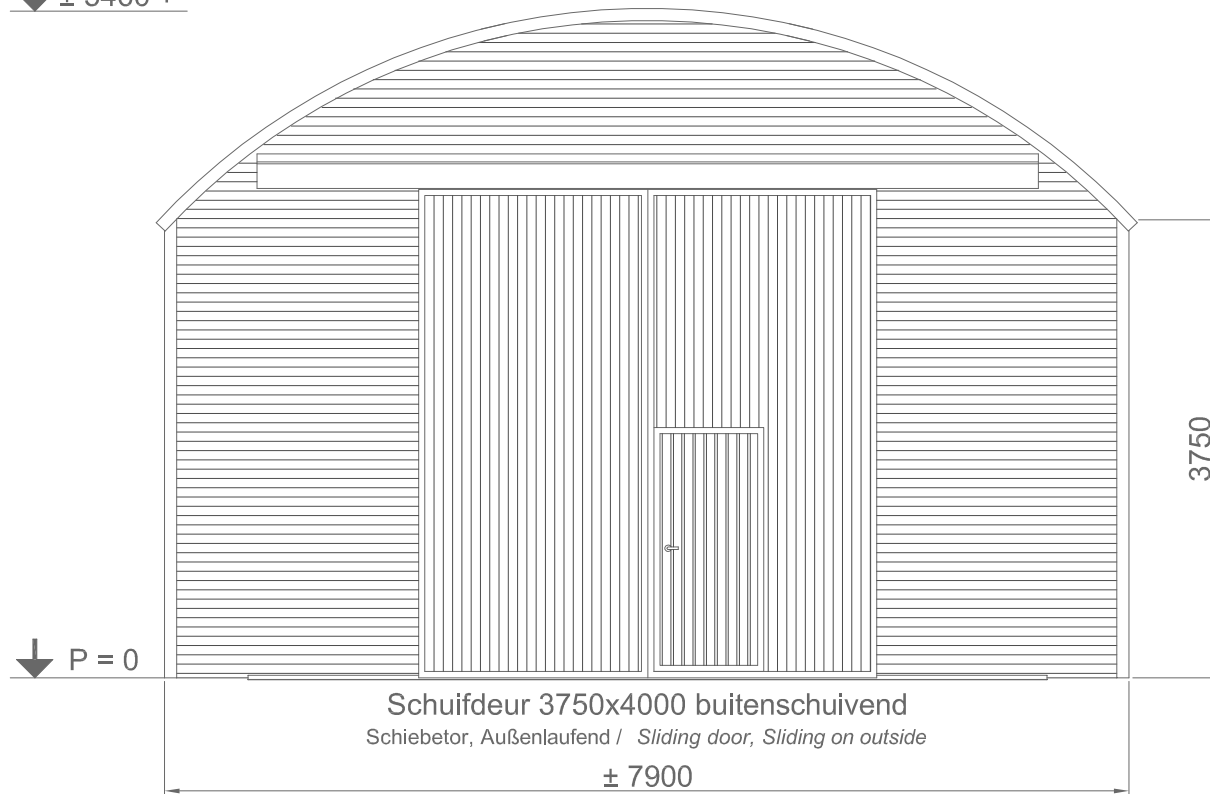

↓ ± 5460 +

Variant type 60 / 375

Sneeuwlast b.v. / Schneelast Z.b. / Snowload e.g:
35, 50, 75, 100, 125 kg/m²

- Maten onder voorbehoud.
Exacte en afwijkende maten op aanvraag.
- Abmessungen ünter Vorbehalt.
Genauere und Abweichende Maßen auf Verlangen.
- Dimensions under reserve.
Exact and different dimensions on demand.