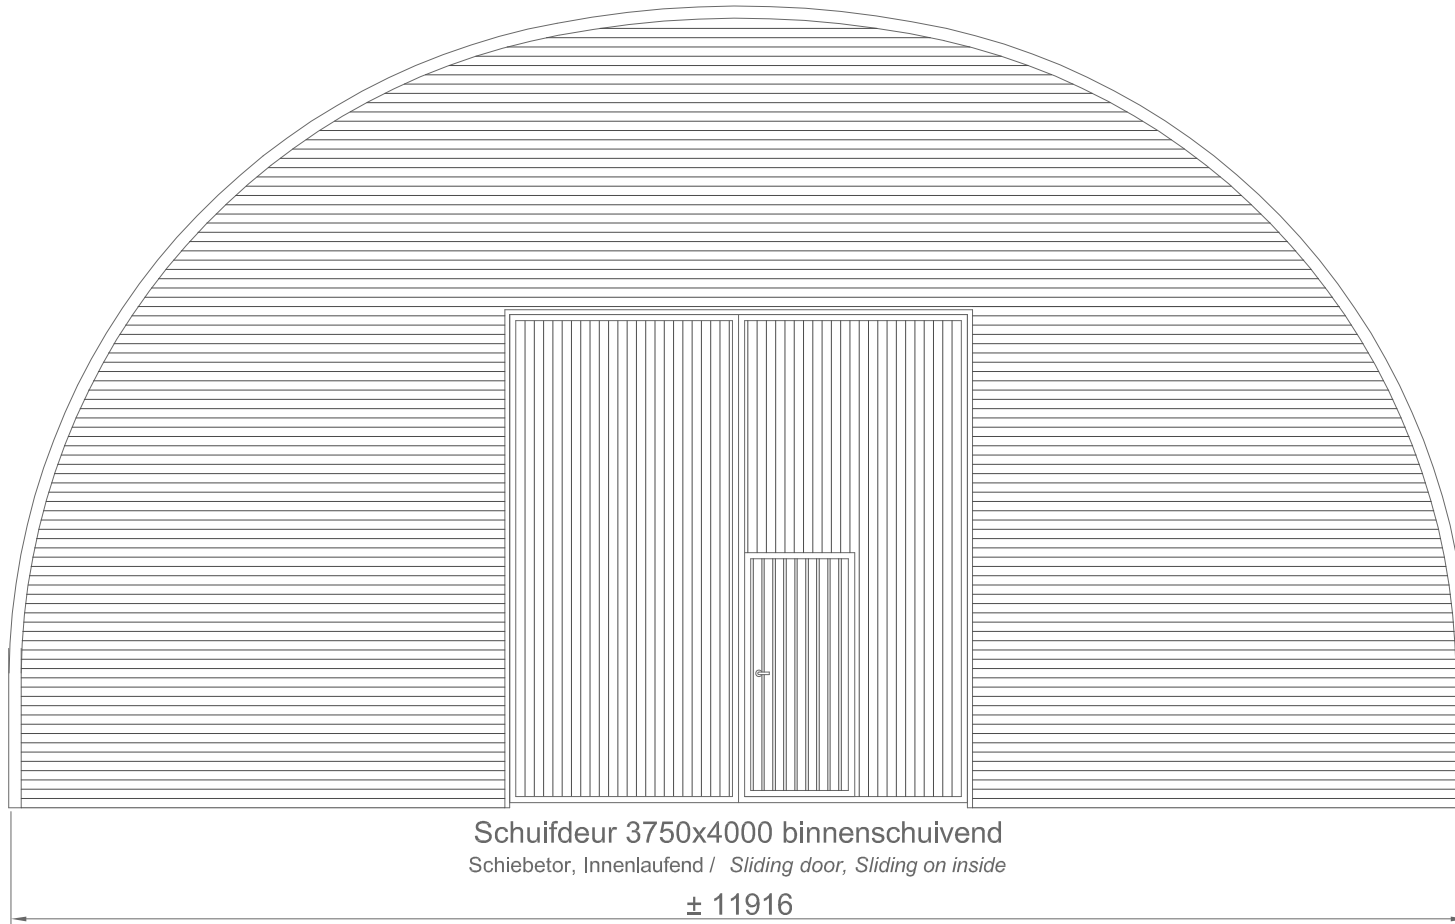

↓ ± 6580 +

↓ P = 0

Schuifdeur 3750x4000 binnenschuivend
Schiebetor, Innenlaufend / Sliding door, Sliding on inside
± 11916

Romney type 9

Sneeuwlast b.v. / Schneelast Z.b. / Snowload e.g:
35, 50 kg/m²

- Maten onder voorbehoud.
Exacte en afwijkende maten op aanvraag.
- Abmessungen ünter Vorbehalt.
Genauere und Abweichende Maßsen auf Verlangen.
- Dimensions under reserve.
Exact and different dimensions on demand.