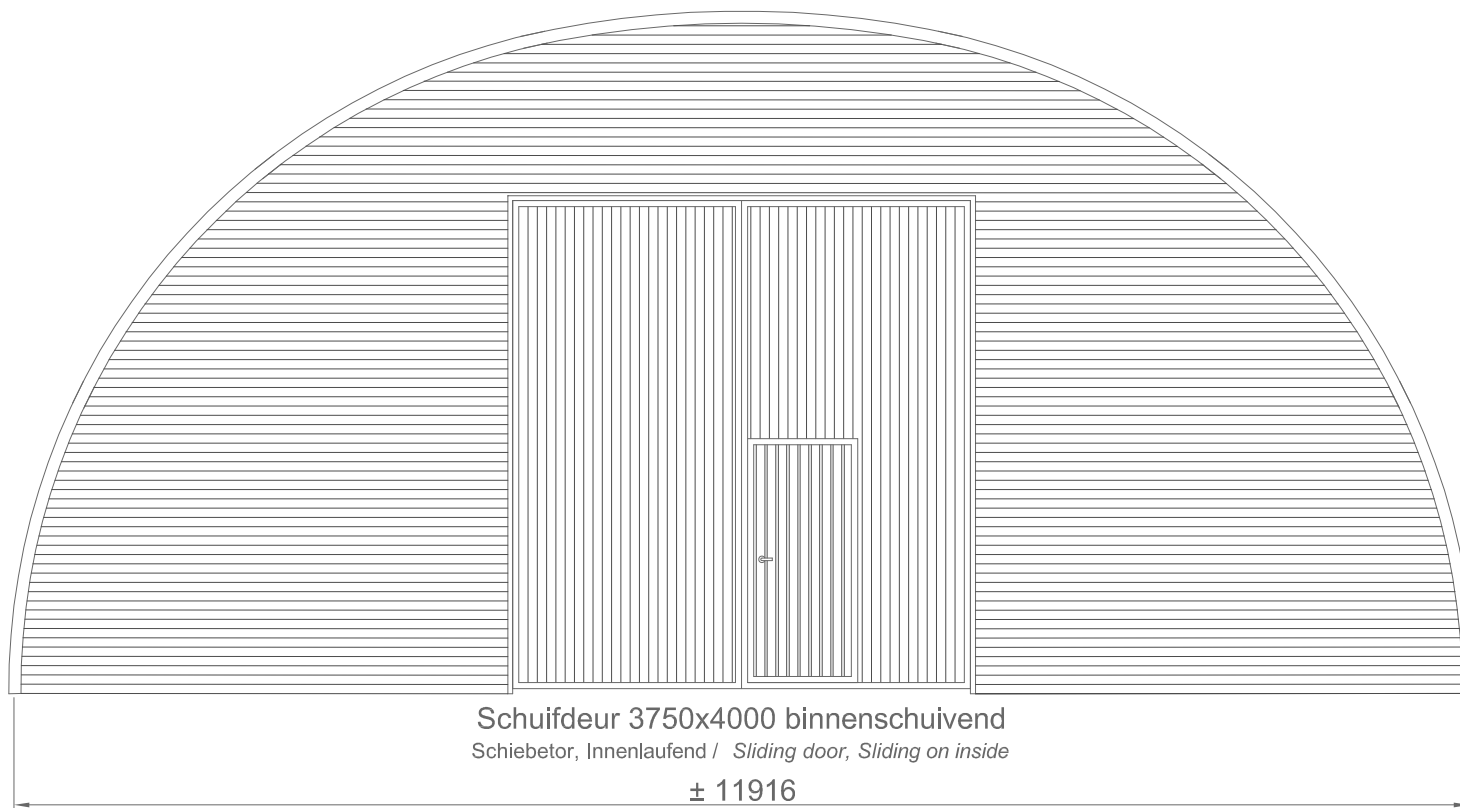

↓ ± 5500 +

↓ P = 0

Romney type 8

Sneeuwlast b.v. / Schneelast Z.b. / Snowload e.g:
35, 50, 75, 100 kg/m²

- Maten onder voorbehoud.
Exacte en afwijkende maten op aanvraag.
- Abmessungen ünter Vorbehalt.
Genaue und Abweichende Maßßen auf Verlangen.
- Dimensions under reserve.
Exact and different dimensions on demand.