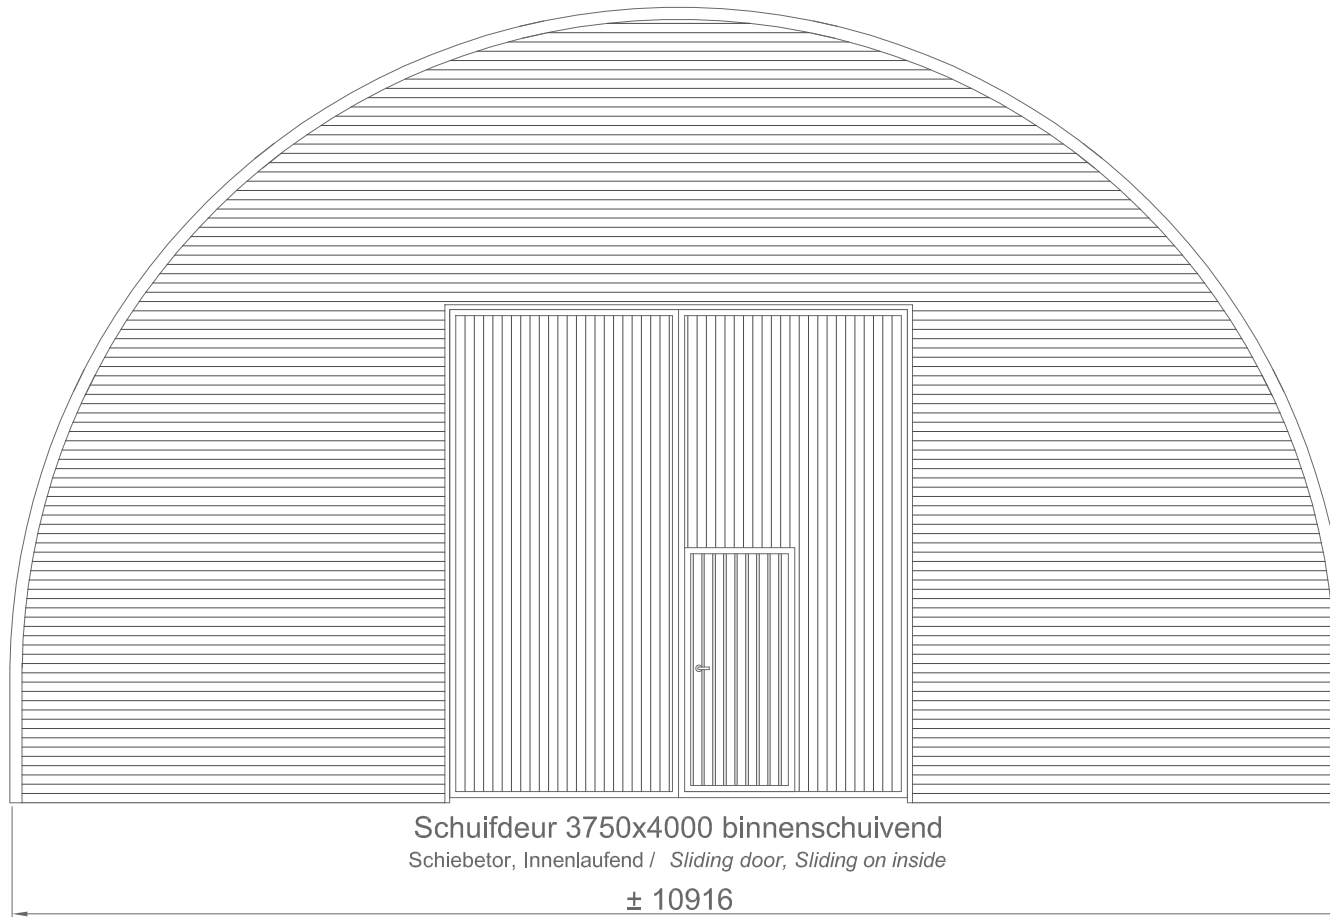

↓ ± 6500 +

↓ P = 0

Schuifdeur 3750x4000 binnenschuivend  
Schiebetor, Innenlaufend / Sliding door, Sliding on inside  
± 10916

## Romney type 7

Sneeuwlast b.v. / Schneelast Z.b. / Snowload e.g:  
35, 50 kg/m<sup>2</sup>

- Maten onder voorbehoud.  
Exacte en afwijkende maten op aanvraag.
- Abmessungen ünter Vorbehalt.  
Genauere und Abweichende Maßßen auf Verlangen.
- Dimensions under reserve.  
Exact and different dimensions on demand.