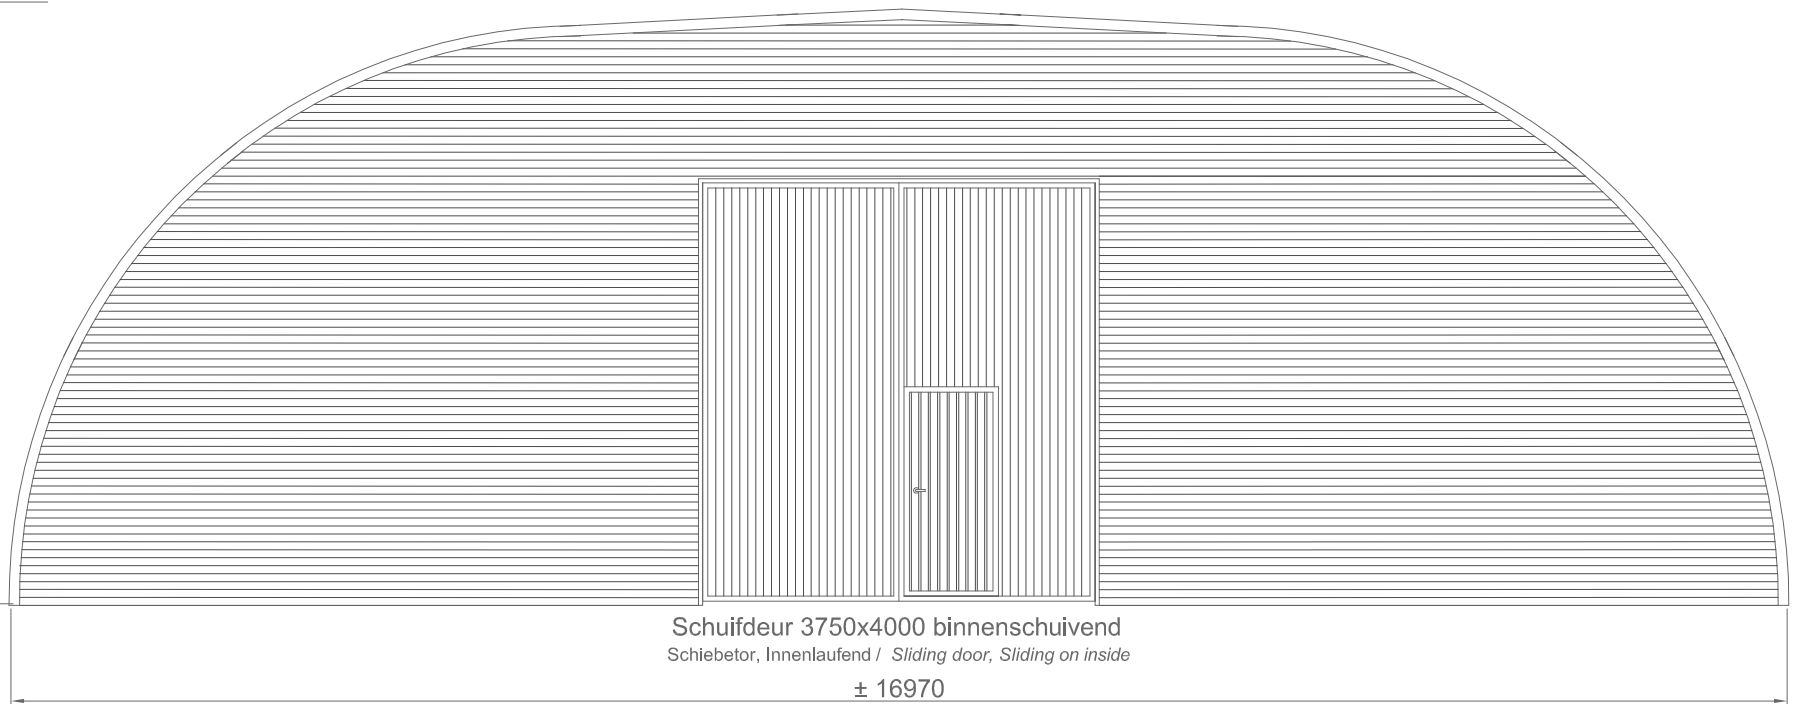

↓ ± 5750 +

↓ P = 0

Schuifdeur 3750x4000 binnenschuivend
Schiebetor, Innenlaufend / Sliding door, Sliding on inside
± 16970

Romney type 6

Sneeuwlast b.v. / Schneelast Z.b. / Snowload e.g:
35, 50, 75, 100 kg/m²