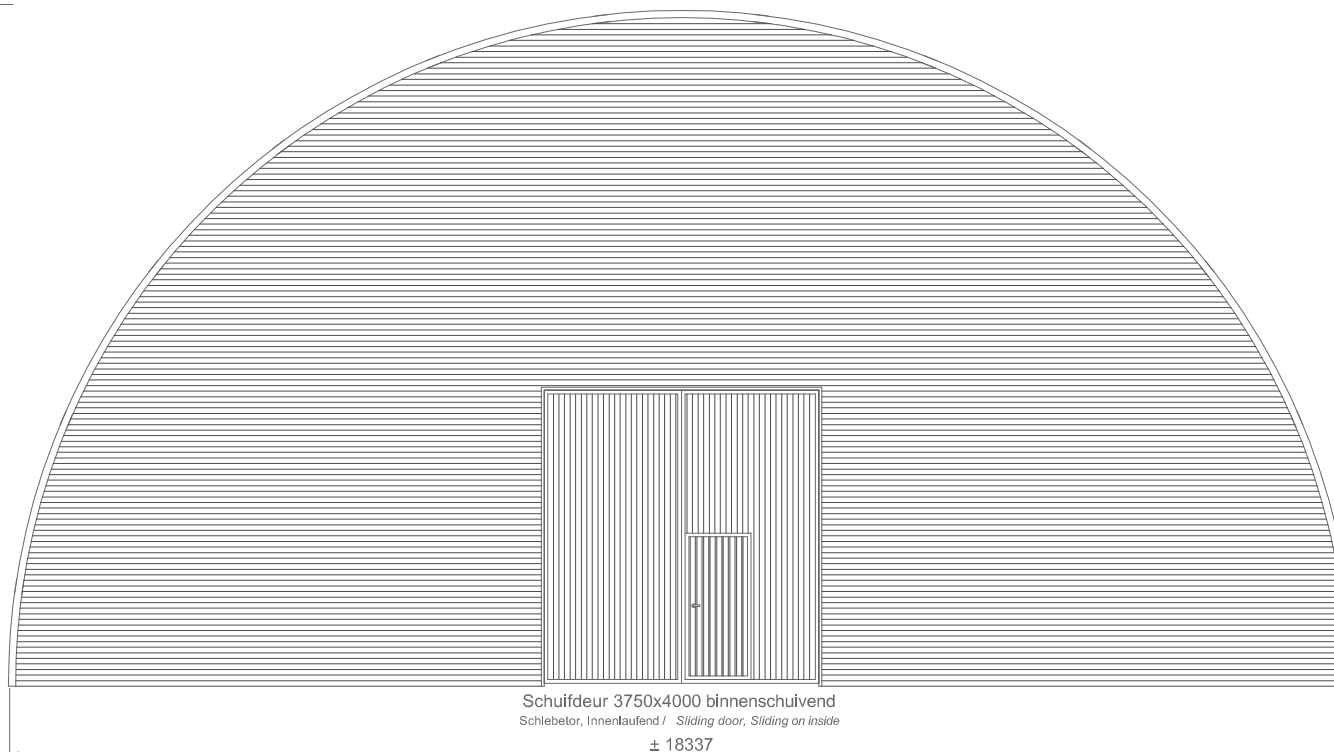

↓ ± 9200 +

↓ P = 0

Romney type 52

Sneeuwlast b.v. / Schneelast Z.b. / Snowload e.g:
35, 50, 75, 100 kg/m²

- Maten onder voorbehoud.
Exacte en afwijkende maten op aanvraag.
- Abmessungen ünter Vorbehalt.
Genauere und Abweichende Maßßen auf Verlangen.
- Dimensions under reserve.
Exact and different dimensions on demand.