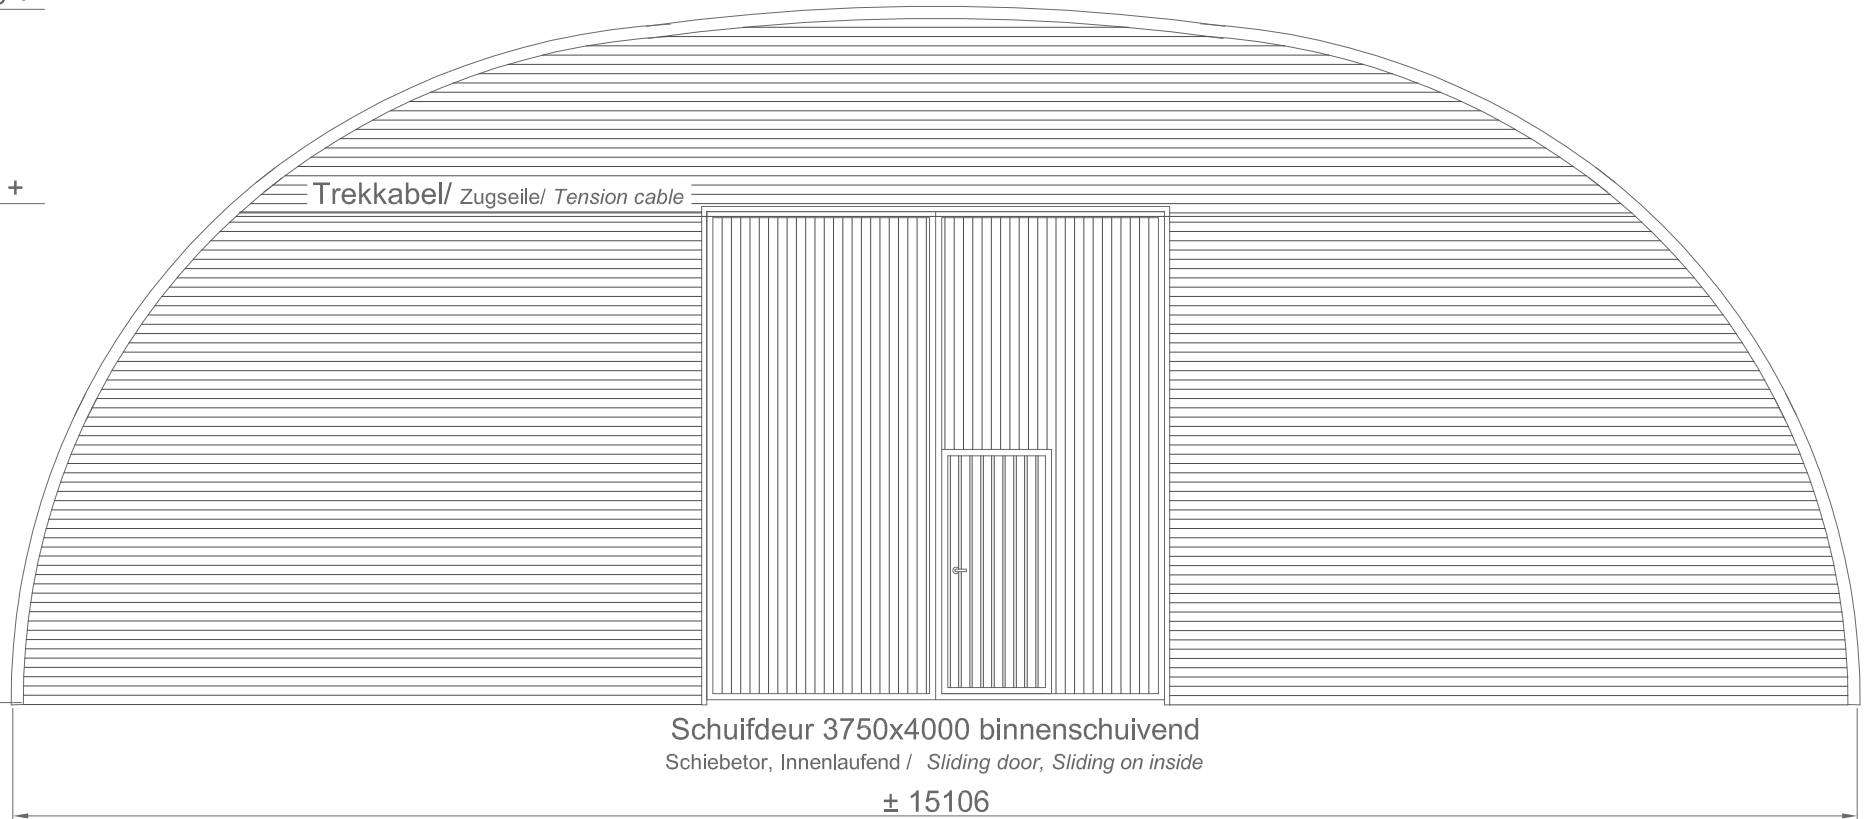

↓ ± 5590 +

↓ 4000 +

↓ P = 0

Romney type 30T

Sneeuwlast b.v. / Schneelast Z.b. / Snowload e.g:
35, 50, 60 kg/m²

- Maten onder voorbehoud.
Exacte en afwijkende maten op aanvraag.
- Abmessungen ünter Vorbehalt.
Genauere und Abweichende Maßßen auf Verlangen.
- Dimensions under reserve.
Exact and different dimensions on demand.