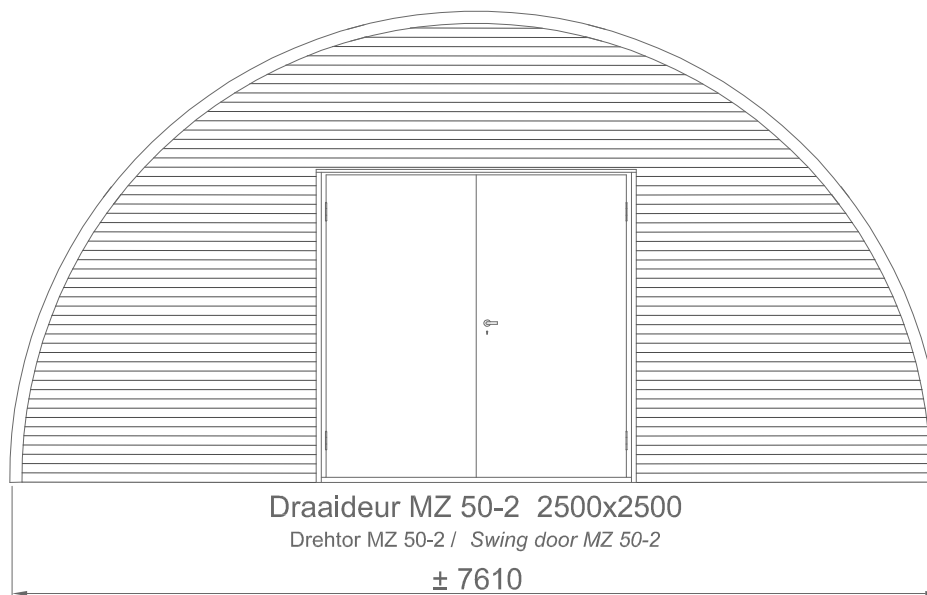

↓ ± 3825 +

↓ P = 0

Draaideur MZ 50-2 2500x2500

Drehtor MZ 50-2 / Swing door MZ 50-2

± 7610

## Romney type 3

Sneeuwlast b.v. / Schneelast Z.b. / Snowload e.g:  
35, 50, 75 kg/m<sup>2</sup>

- Maten onder voorbehoud.  
Exacte en afwijkende maten op aanvraag.
- Abmessungen ünter Vorbehalt.  
Genauere und Abweichende Maßßen auf Verlangen.
- Dimensions under reserve.  
Exact and different dimensions on demand.