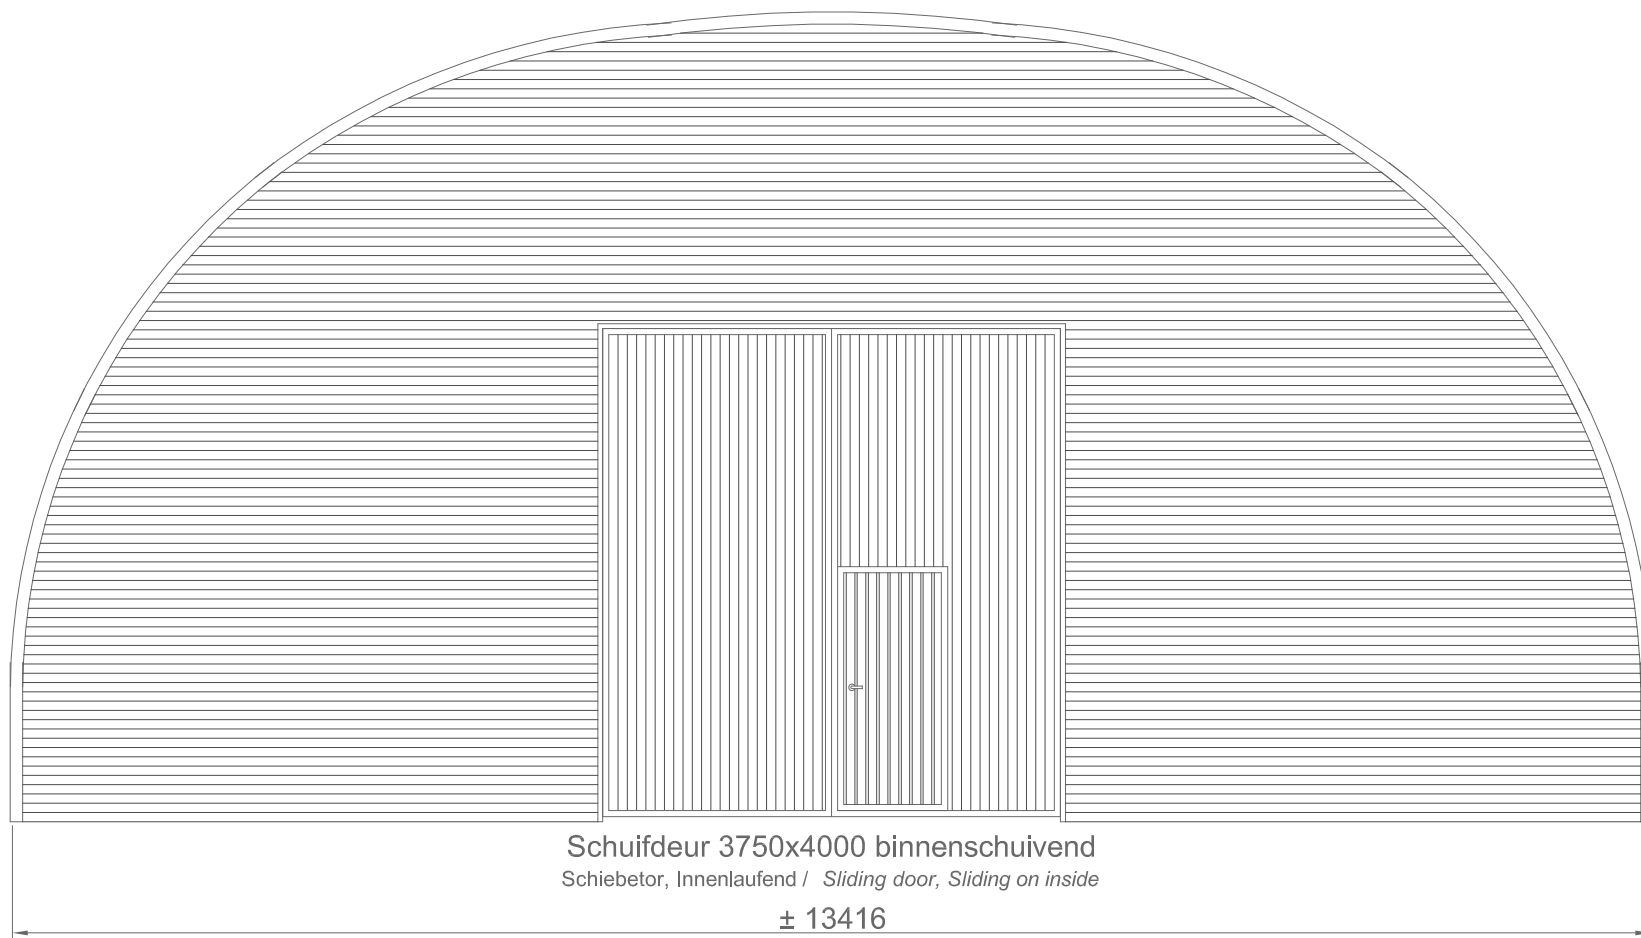

↓ ± 6590 +

↓ P = 0

Schuifdeur 3750x4000 binnenschuivend
Schiebetor, Innenlaufend / Sliding door, Sliding on inside
± 13416

Romney type 15

Sneeuwlast b.v. / Schneelast Z.b. / Snowload e.g:
35, 50 kg/m²

- Maten onder voorbehoud.
Exacte en afwijkende maten op aanvraag.
- Abmessungen ünter Vorbehalt.
Genauere und Abweichende Maßßen auf Verlangen.
- Dimensions under reserve.
Exact and different dimensions on demand.