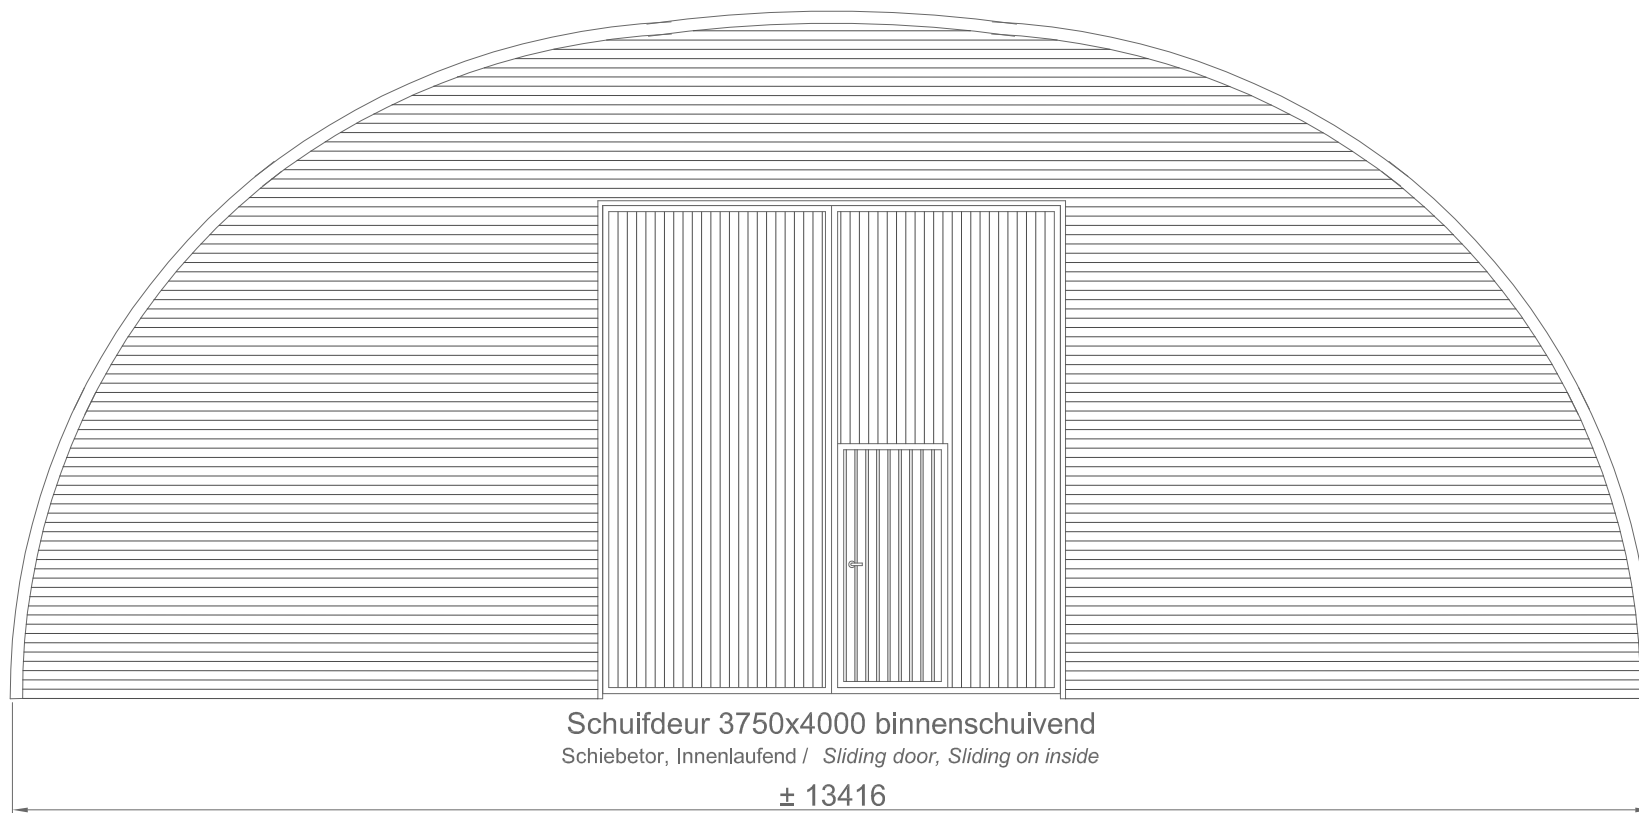

↓ ± 5590 +

↓ P = 0

Schuifdeur 3750x4000 binnenschuivend
Schiebetor, Innenlaufend / Sliding door, Sliding on inside

± 13416

Romney type 14

Sneeuwlast b.v. / Schneelast Z.b. / Snowload e.g:
35, 50 kg/m²

- Maten onder voorbehoud.
Exacte en afwijkende maten op aanvraag.
- Abmessungen ünter Vorbehalt.
Genaue und Abweichende Maßen auf Verlangen.
- Dimensions under reserve.
Exact and different dimensions on demand.