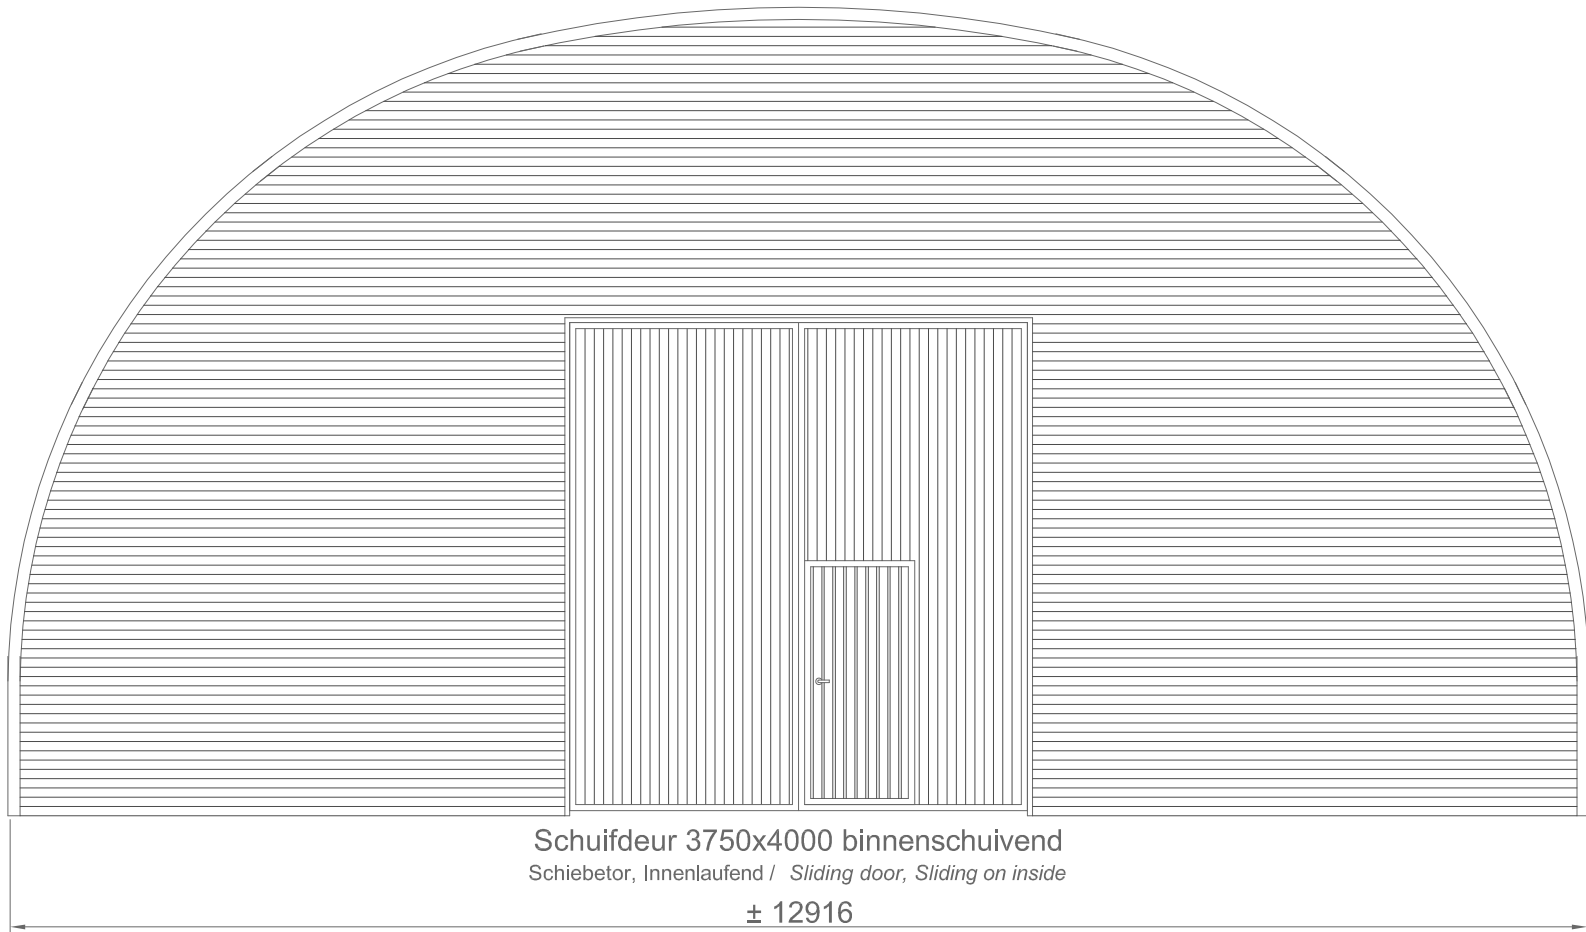

↓ ± 6580 +

↓ P = 0

Schuifdeur 3750x4000 binnenschuivend
Schiebetor, Innenlaufend / Sliding door, Sliding on inside
± 12916

Romney type 13

Sneeuwlast b.v. / Schneelast Z.b. / Snowload e.g:
35, 50 kg/m²

- Maten onder voorbehoud.
Exacte en afwijkende maten op aanvraag.
- Abmessungen ünter Vorbehalt.
Genauere und Abweichende Maßen auf Verlangen.
- Dimensions under reserve.
Exact and different dimensions on demand.