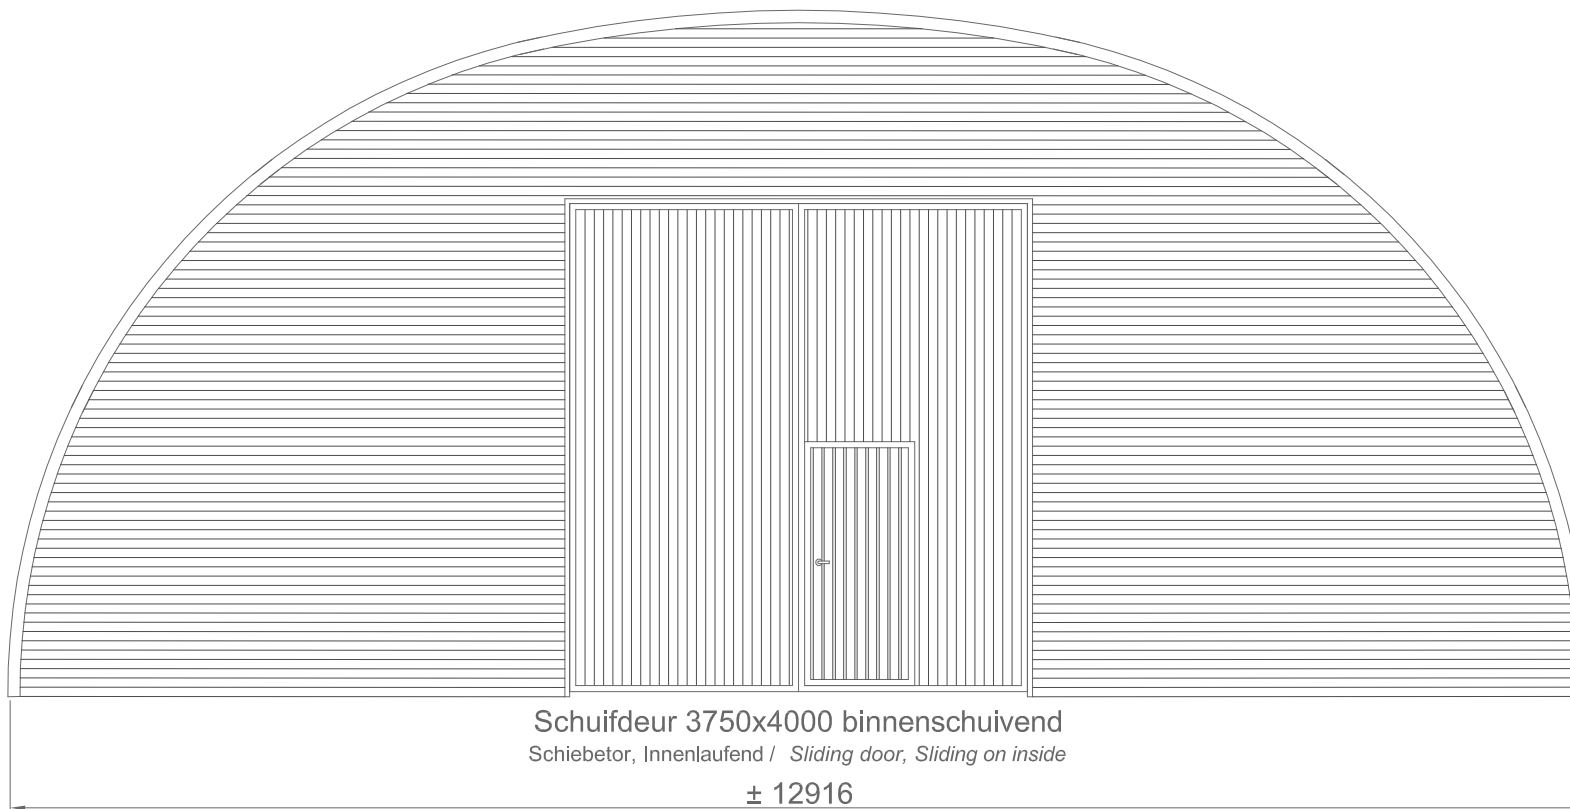

↓ ± 5580 +

↓ P = 0

## Romney type 12

Sneeuwlast b.v. / Schneelast Z.b. / Snowload e.g:  
35, 50 kg/m<sup>2</sup>

- Maten onder voorbehoud.  
Exacte en afwijkende maten op aanvraag.
- Abmessungen ünter Vorbehalt.  
Genaue und Abweichende Maßßen auf Verlangen.
- Dimensions under reserve.  
Exact and different dimensions on demand.