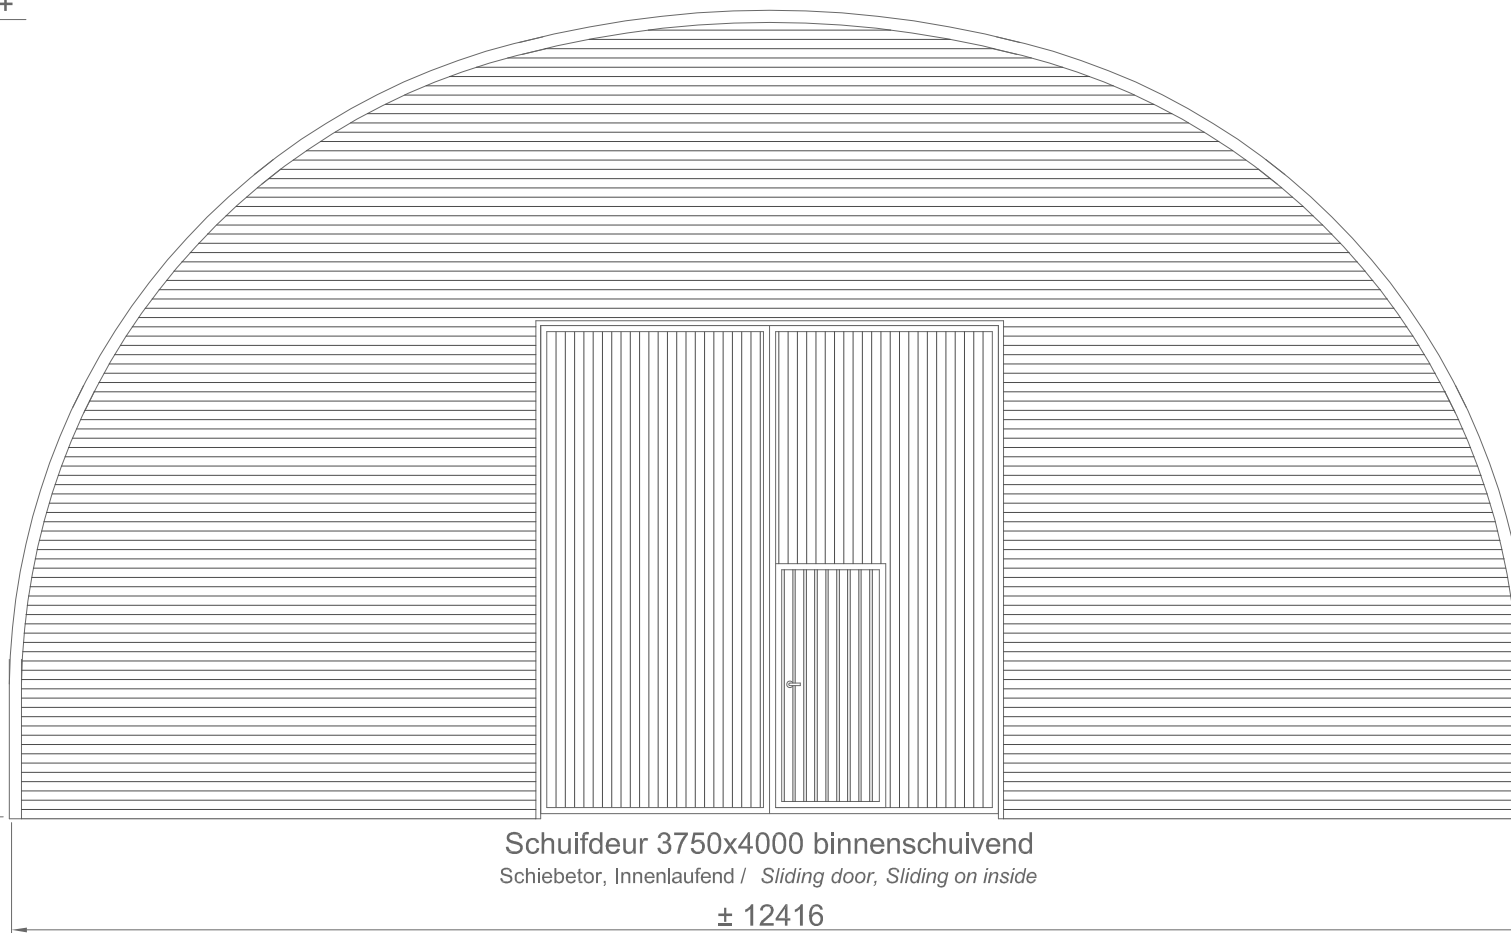

↓ ± 6580 +

↓ P = 0

Schuifdeur 3750x4000 binnenschuivend
Schiebetor, Innenlaufend / Sliding door, Sliding on inside
± 12416

Romney type 11

Sneeuwlast b.v. / Schneelast Z.b. / Snowload e.g:
35, 50, 75, 100 kg/m²