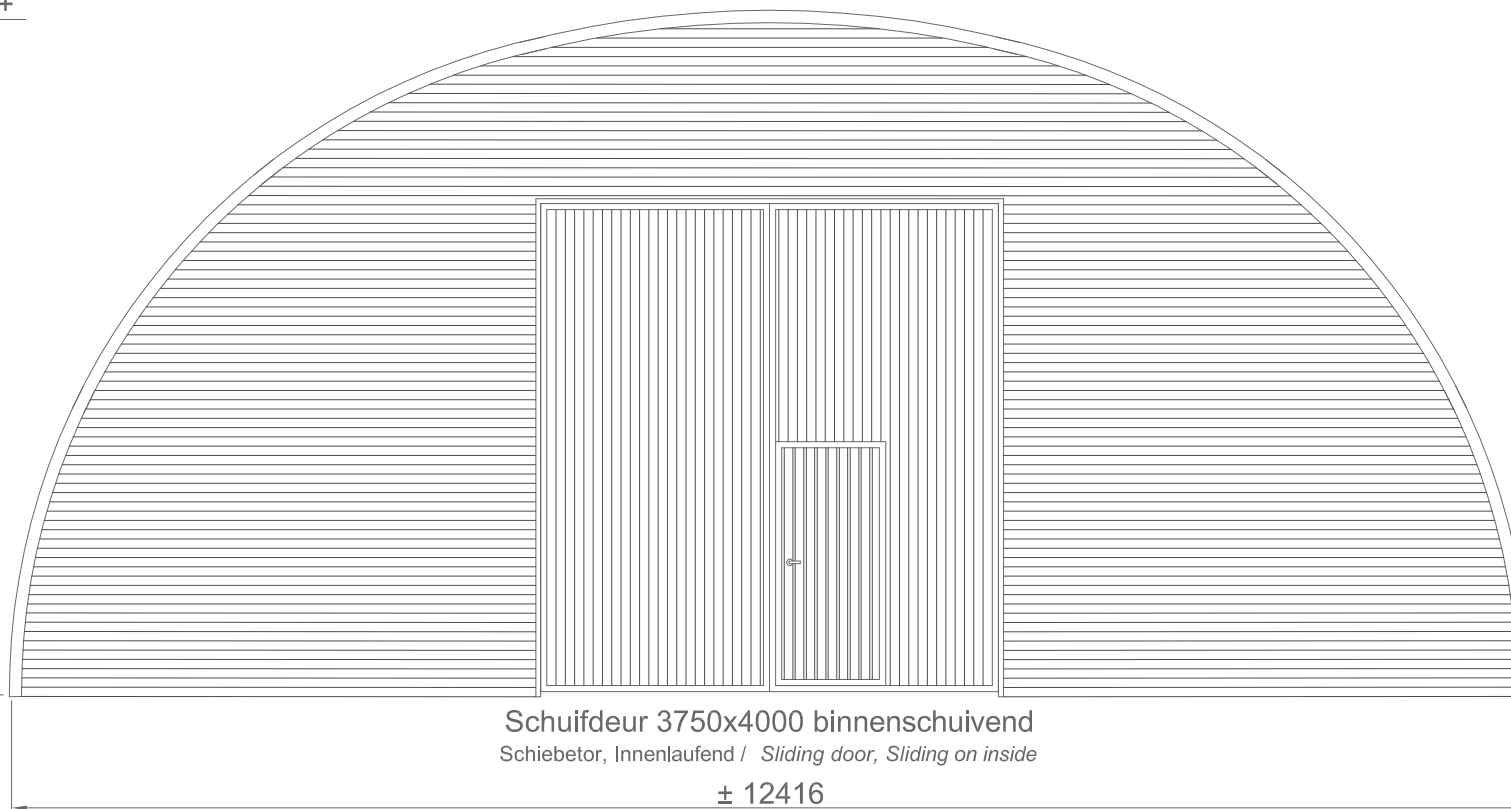

↓ ± 5580 +

↓ P = 0

## Romney type 10

Sneeuwlast b.v. / Schneelast Z.b. / Snowload e.g:  
35, 50, 75, 100 kg/m<sup>2</sup>

- Maten onder voorbehoud.  
Exacte en afwijkende maten op aanvraag.
- Abmessungen ünter Vorbehalt.  
Genauere und Abweichende Maßßen auf Verlangen.
- Dimensions under reserve.  
Exact and different dimensions on demand.