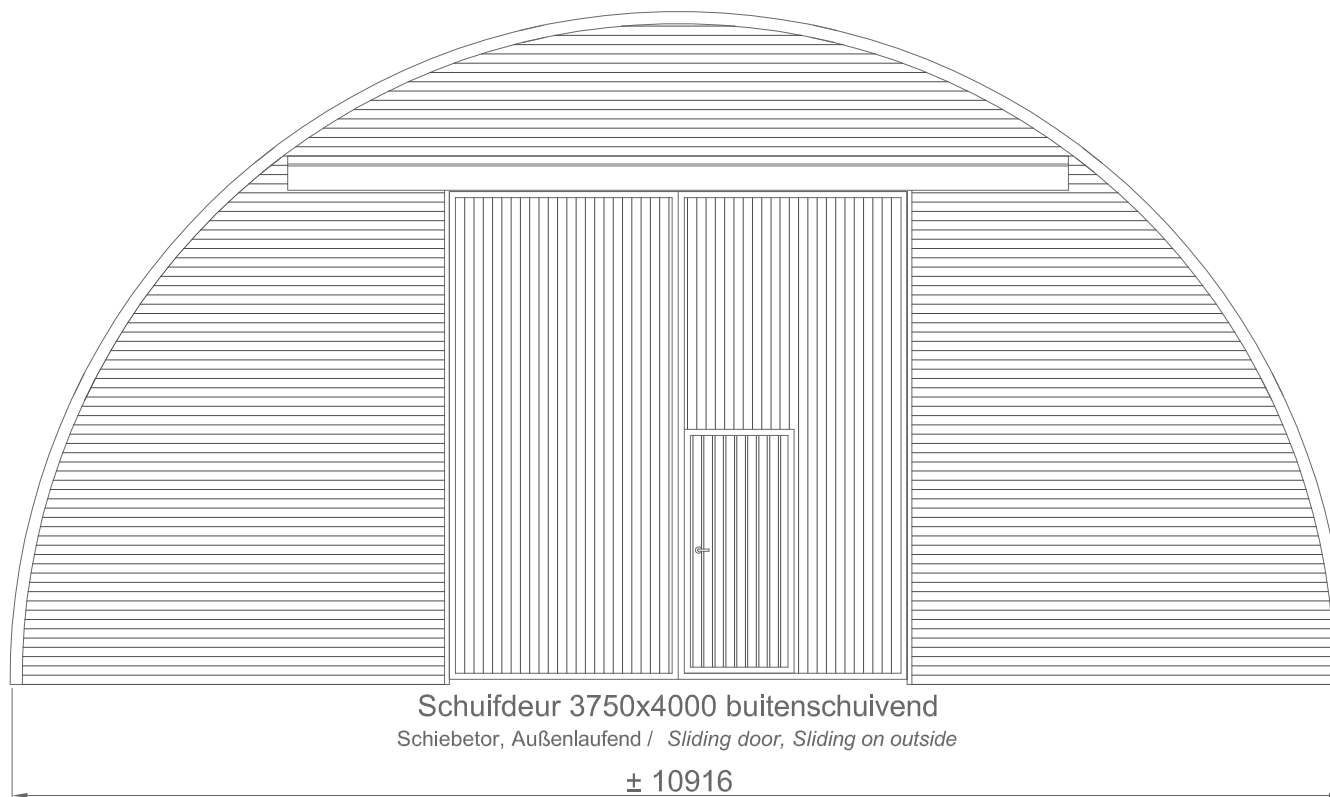

↓ ± 5500 +

↓ P = 0

Romney type 1

Sneeuwlast b.v. / Schneelast Z.b. / Snowload e.g:
35, 50, 60, 75, 100 kg/m²

- Maten onder voorbehoud.
Exacte en afwijkende maten op aanvraag.
- Abmessungen ünter Vorbehalt.
Genauere und Abweichende Maßen auf Verlangen.
- Dimensions under reserve.
Exact and different dimensions on demand.