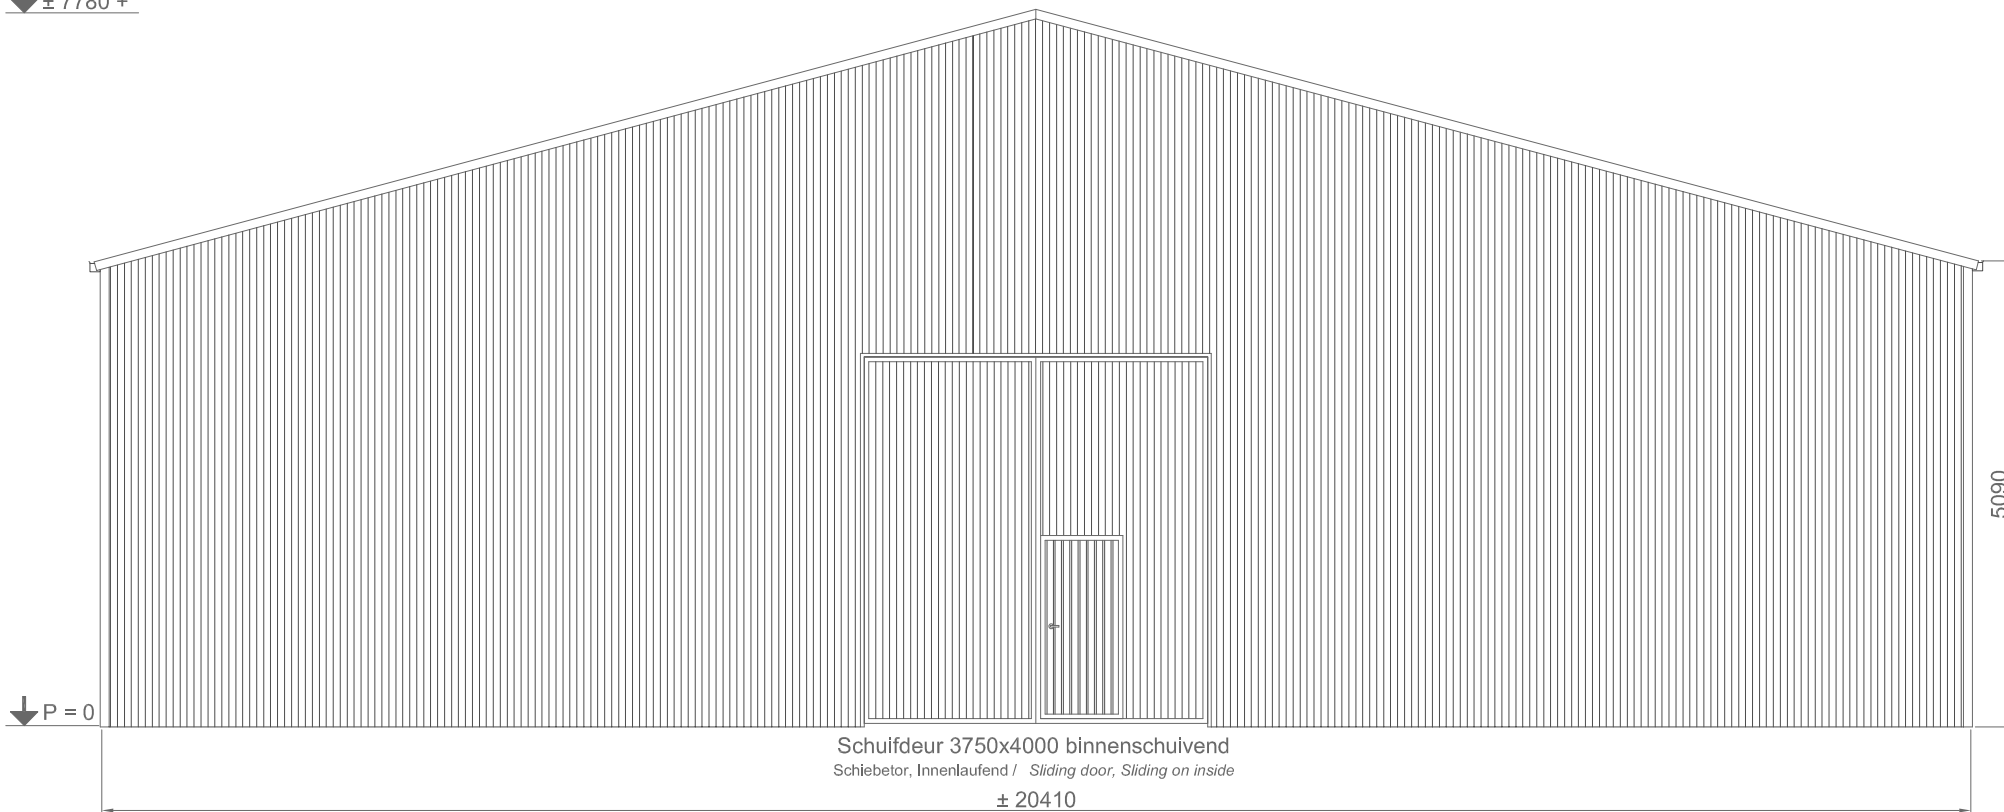

↓ ± 7780 +

Jawini type 3005

Sneeuwlast b.v. / Schneelast Z.b. / Snowload e.g:
75 kg/m²

- Maten onder voorbehoud.
Exacte en afwijkende maten op aanvraag.
- Abmessungen ünter Vorbehalt.
Genauere und Abweichende Maßen auf Verlangen.
- Dimensions under reserve.
Exact and different dimensions on demand.