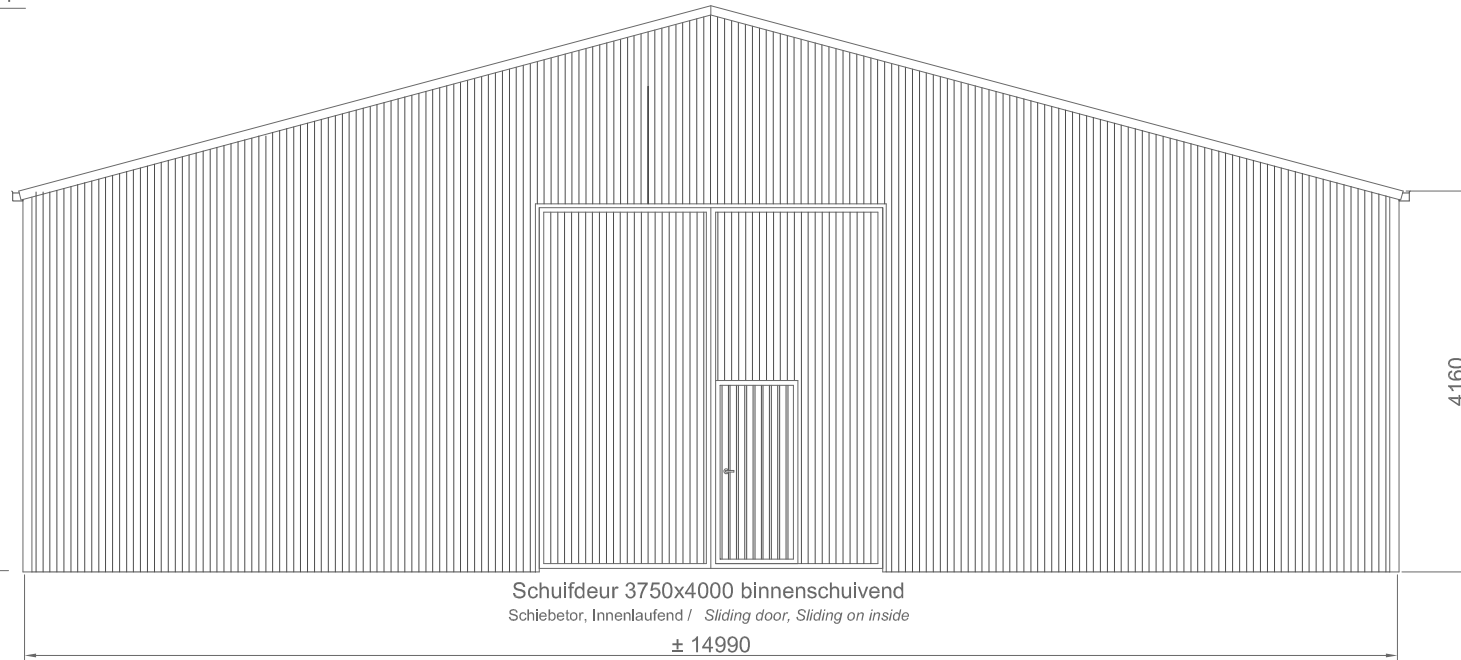

↓ ± 6200 +

↓ P = 0

Jawini type 2004

Sneeuwlast b.v. / Schneelast Z.b. / Snowload e.g:
35, 50 kg/m²

- Maten onder voorbehoud.
Exacte en afwijkende maten op aanvraag.
- Abmessungen ünter Vorbehalt.
Genauere und Abweichende Maßßen auf Verlangen.
- Dimensions under reserve.
Exact and different dimensions on demand.