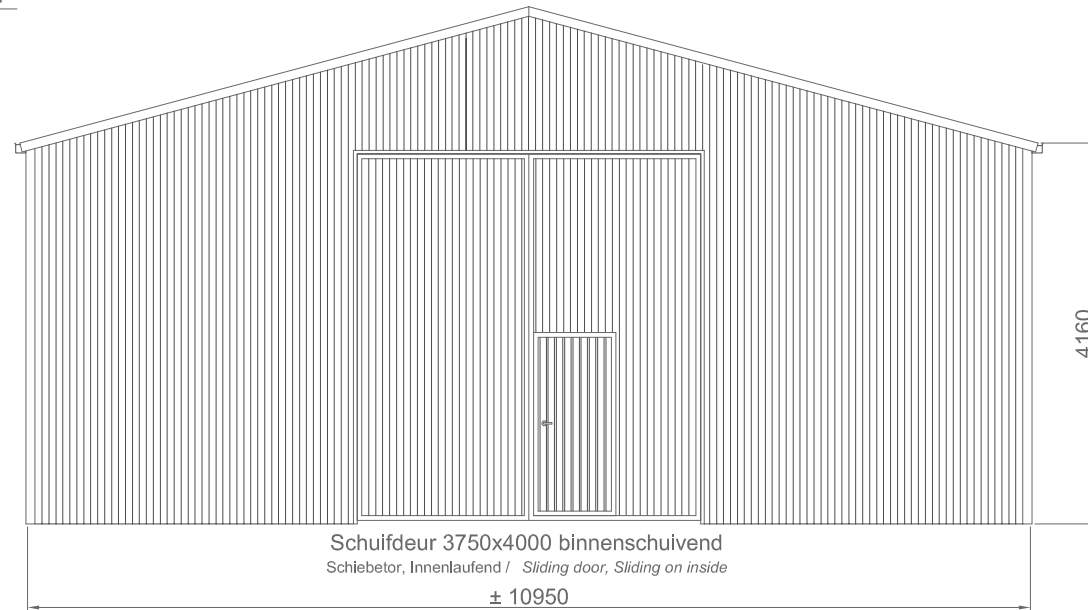

## Jawini type 2000

Sneeuwlast b.v. / Schneelast Z.b. / Snowload e.g:  
35, 50, 60 kg/m<sup>2</sup>

- Maten onder voorbehoud.  
Exacte en afwijkende maten op aanvraag.
- Abmessungen ünter Vorbehalt.  
Genauere und Abweichende Maßen auf Verlangen.
- Dimensions under reserve.  
Exact and different dimensions on demand.